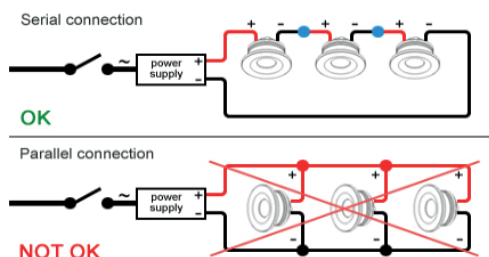

Degree of protection IP20 - Class III - CE

Voltage: 350mA

Διαστάσεις: Ύψος 60mm Φ 35mm

Σώμα κατασκευασμένο από συμπαγές αλουμίνιο

Χρώματα:

02A: Μαύρη ανοδείωση

32: Ανοδειωμένο Αλουμ.

33: Μπρονζέ Ανοδείωση