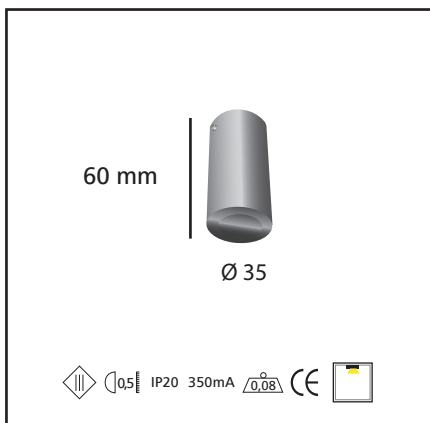

Degree of protection IP40 - Class III - CE

Voltage: 350mA

Dimensions: Height 60mm Φ 35mm

Luminaire made of solid aluminum

Colors:

02A - Black anodised

32 - Anodised aluminum

33 - Bronze anodised

GR ΠΕΡΙΓΡΑΦΗ

Φωτιστικό οροφής led κατασκευασμένο από συμπαγές αλουμίνιο ιδανικό για τοποθέτηση σε κατασκευές όπου οι ανάγκες απαιτούν μικρή διάσταση φωτιστικού. Το Arya εντυπωσιάζει λόγω της πολύ μικρής διαμέτρου του αλλά και του φινιρίσματός του. Κατάλληλο για εσωτερικό χώρο και συγκεκριμένα για ειδικές κατασκευές, γυψοσανίδες, ξύλινες κατασκευές, μπάνια, ράφια και κάθε είδους εφαρμογές σε εσωτερικό χώρο.

Degree of protection IP20 - Class III - CE

Voltage: 350mA

Διαστάσεις: Ύψος 60mm Φ 35mm

Σώμα κατασκευασμένο από συμπαγές αλουμίνιο

Χρώματα:

02A: Μαύρη ανοδείωση

32: Ανοδειωμένο Αλουμ.

33: Μπρονζέ Ανοδείωση

Product datasheet

Arya (interior)

code : 319.xxx._ _

Product code : Code produit : Produkt-Code :	319._11 .04	319._13 .04	319._31 .04	319._32 .04
Power : Puissance : Leistung :	1,2W	1,2W	3,2W	3,2W
*LE colour : couleur : Farbe :	W11 White 2700K° 90lm - 80CRI D11 White 5000K° 145lm - 70CRI N11 White 4000K° 120lm - 80CRI	W13 White 2700K° 90lm - 80CRI D13 White 5000K° 145lm - 70CRI N11 White 4000K° 120lm - 80CRI	W31 White 3000K° 331lm - 80CRI D31 White 5000K° 381lm - 70CRI N31 White 4000K° 380lm - 70CRI	W32 White 3000K° 331lm - 80CRI D32 White 5000K° 381lm - 70CRI N31 White 4000K° 380lm - 80CRI
Driver type : Convertisseur : Konverter :	350mA Constant current (not included)	350mA Constant current (not included)	350mA Constant current (not included)	350mA Constant current (not included)
Light diffusion angle ° :	10°	35°	30°	45°