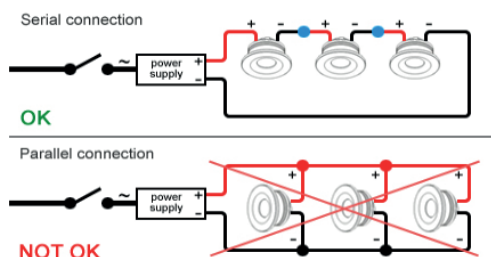

Degree of protection IP65 - Class III - CE

Voltage: 350mA

Διαστάσεις: Ύψος 60mm Φ35mm

Σώμα κατασκευασμένο από συμπαγές αλουμίνιο

Χρώματα:

02A: Μαύρη ανοδείωση

32: Ανοδειωμένο Αλουμ.

33: Μπρονζέ Ανοδείωση