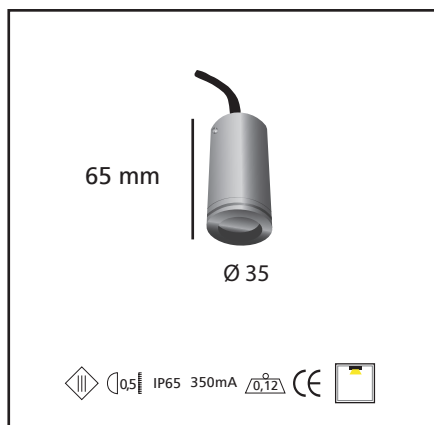

Degree of protection IP65 - Class III - CE

Voltage: 350mA

Dimensions: Height 60mm Φ35mm

Luminaire made of solid aluminum

Colors:

02A - Black anodised

32 - Anodised aluminum

33 - Bronze anodised

### GR ΠΕΡΙΓΡΑΦΗ

Φωτιστικό οροφής led κατασκευασμένο από συμπαγές αλουμίνιο ιδανικό για τοποθέτηση σε κατασκευές όπου οι ανάγκες απαιτούν μικρή διάσταση φωτιστικού. Το Arya εντυπωσιάζει λόγω της πολύ μικρής διαμέτρου του αλλά και του φινιρίσματός του. Κατάλληλο για εξωτερικό χώρο και συγκεκριμένα για πέργκολες, ειδικές κατασκευές, ξύλινες κατασκευές, μπάνια, ράφια εξωτερικού χώρου και κάθε είδους εφαρμογές σε εξωτερικό χώρο.

Degree of protection IP65 - Class III - CE

Voltage: 350mA

Διαστάσεις: Ύψος 60mm Φ35mm

Σώμα κατασκευασμένο από συμπαγές αλουμίνιο

Χρώματα:

02A: Μαύρη ανοδείωση

32: Ανοδειωμένο Αλουμ.

33: Μπρονζέ Ανοδείωση