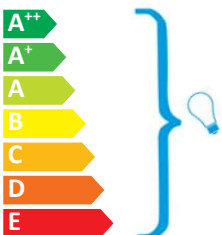

737.G9. _ . _ :

Dimensions: diamètre 65mm - hauteur: 200mm - largeur totale: 77mm - longueur totale: 225mm
Diamètre base: 65mm

Luminaire fabriqué en aluminium ou en laiton, visserie en inox, verre intérieur mat (blanc).
Fixation avec 2 vis, 2 trous de 5mm de diamètre, entraxe: 32mm.
Avec 2 entrées pour câble de max. 10mm de diamètre.

Couleurs: 00 - Aluminium brossé
07 - Laiton
09 - Bronze

BEL Lighting 737. _ . _ . _

The luminaire is compatible with bulbs of the energy classes:

874/2012