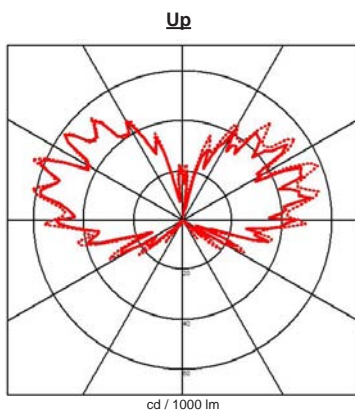

— C0 / C180
... C90 / C270