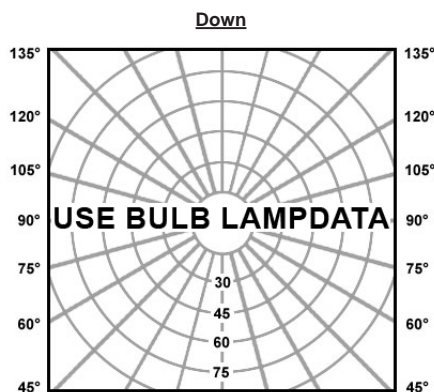

BEL Lighting

173._ _ _ _

The luminaire is compatible with bulbs of the energy classes:

874/2012