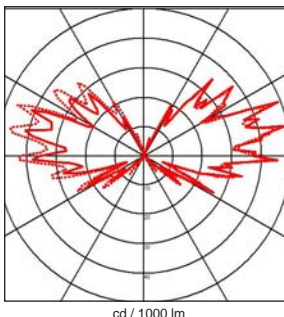

— C0 / C180
... C90 / C270

BEL Lighting 768._._.04

The luminaire is compatible with bulbs of the energy classes:

A⁺⁺

A⁺

A

B

C

D

E

}

874/2012