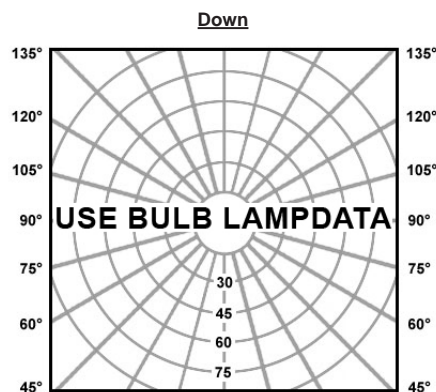

BEL Lighting 770.2G.04

The luminaire is compatible with bulbs of the energy classes:

A++
A+
A
B
C
D
E

874/2012