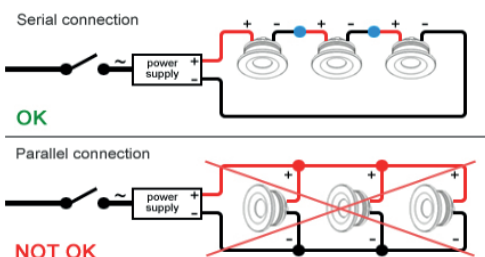

ΠΕΡΙΓΡΑΦΗ

Μικρό χωνευτό φωτιστικό led κατασκευασμένο από ανοδευμένο αλουμίνιο. Η σειρά Bibi είναι ιδανική για άμεσο αλλά και έμμεσο φωτισμό, εξαρτάται από την επιλογή της πρόσοψης, σε εξωτερικούς χώρους, σκάλες, πάρκινγκ, μονοπάτια, διαδρόμους, τοιχία, ακόμα και για οροφές. Το άψογο φινιρίσμα καθώς και το υψηλό επίπεδο φωτισμού κάνουν τη σειρά Bibi να ξεχωρίζει.

Degree of protection IP65 - Class III - CE

Voltage: 350mA

Dimensions: Πρόσοψη 40mm x 40mm or Φ 40mm πάχος 2,5mm

Σώμα Φ 29mm ύψος 20mm

Σώμα κατασκευασμένο από συμπαγές αλουμίνιο

Χρώματα:

01 - Λευκό

02A - Μαύρη ανοδείωση

32 - Ανοδειωμένο Αλουμ.

33 - Μπρονζέ Ανοδείωση