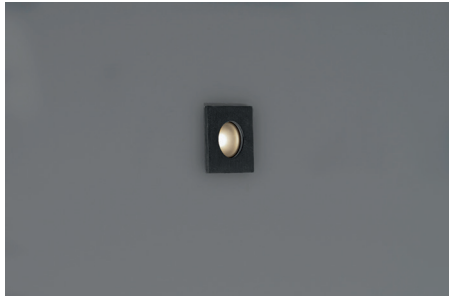

Product datasheet

BIBI K

code : 314.K.xx._ _

DESCRIPTION

EN Small recessed led luminaire made of anodized aluminum. The Bibi series is ideal for direct and indirect lighting, depending on the choice of facade on, outdoors, parking, stairs, trails, corridors, walls and even ceilings. The flawless finishing and high level of lighting make the Bibi series stand out.

Degree of protection IP65 - Class III - CE

Voltage: 350mA

Dimensions: Coverplate 40mm x 40mm or Φ 40mm thickness 2,5mm

Body Φ 29mm height 20mm

Luminaire made of solid aluminum,

Colors:

01 - White

02A - Black anodised

32 - Anodised aluminum

33 - Bronze anodised

ΠΕΡΙΓΡΑΦΗ

Μικρό χωνευτό φωτιστικό led κατασκευασμένο από ανοδευμένο αλουμίνιο. Η σειρά Bibi είναι ιδανική για άμεσο αλλά και έμμεσο φωτισμό, εξαρτάται από την επιλογή της πρόσοψης, σε εξωτερικούς χώρους, σκάλες, πάρκινγκ, μονοπάτια, διαδρόμους, τοιχία, ακόμα και για οροφές. Το άψογο φινιρίσμα καθώς και το υψηλό επίπεδο φωτισμού κάνουν τη σειρά Bibi να ξεχωρίζει.

Degree of protection IP65 - Class III - CE

Voltage: 350mA

Dimensions: Πρόσοψη 40mm x 40mm or Φ 40mm πάχος 2,5mm

Σώμα Φ 29mm ύψος 20mm

Σώμα κατασκευασμένο από συμπαγές αλουμίνιο

Χρώματα:

01 - Λευκό

02A - Μαύρη ανοδείωση