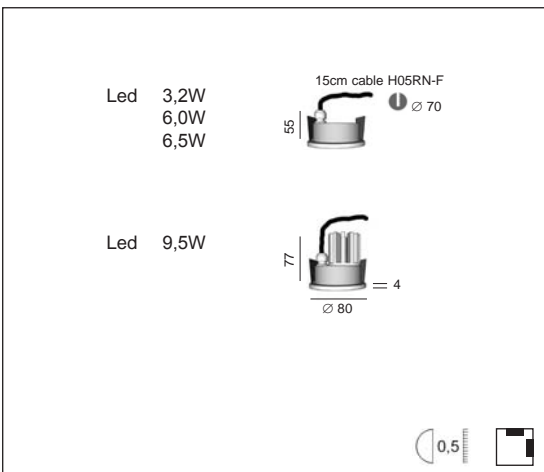

NL Rond plafondarmatuur in LED vervaardigd uit geborsteld inox of geanodiseerd aluminium, voor inbouw toepassingen. Discrete opstelling en met een zeer gering stroom verbruik. Verlijd door zijn levensduur en zijn kwaliteit, dit kwaliteitsproduct is geproduceerd door eigen bewerkingsproces. Is leverbaar in verschillende versies.

GR Στρογγύλο φωτιστικό Led κατάλληλο για οροφή κατασκευασμένο από βουρτσριστό ανοξείδωτο ασάλι ή από ανοδιωμένο αλουμίνιο.Ταιριάζει διακριτικά στο χώρο σας και παρέχει μια ελκυστική λύση για χαμηλή κατανάλωση ενέργειας.Αυτό το ανθεκτικό φωτιστικό εντυπωσιάζει με τα τεχνικά ποιοτικά χαρακτηριστικά του και το φινιρίσμα του. Είναι κατασκευασμένο στον τόρνο και χρησιμοποιείται τελευταίας τεχνολογίας led για την λειτουργία του.Εγκαθίσταται με έναν μετασχηματιστή για ένα ή περισσότερα φωτιστικά. Ιδανική λύση για φωτισμό εξωτερικού χώρου.