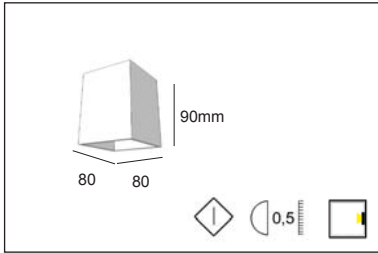

Product datasheet **CUBE 1L (interior)** code : 902.EC.\_ \_

**Description**

**EN** Wall luminaire in natural brushed aluminum/white/grey/black, this product impresses with its technical quality and finish, it is manufactured by machining process and it is available with an Led lamp, halogen and economic fluorescent lamp.  
 Degree of protection IP20 - Class 1 - CE  
 Dimensions: 80x80mm - total height: 90mm  
 Luminaire made of solid aluminum.  
 Fixation with 2 screws, 2 holes 5mm diameter, 50mm distance between centers.  
 With 2 cable entry for cable max. 10mm diameter  
 Colors: 00 - Brushed natural aluminum  
 01 - White  
 02 - Black  
 39 - Grey

**FR** Applique en aluminium naturel brossé/blanc/noir/gris, ce produit durable séduit par sa qualité technique et sa finition, il est fabriqué par procédé d'usinage et est disponible pour lampe led, halogène ou économique fluorescente.  
 Degré de protection IP20 - Classe 1 - CE  
 Dimensions: 80x80mm - hauteur totale: 90mm  
 Luminaire fabriqué en aluminium.  
 Fixation avec 2 vis, 2 trous de 5mm de diamètre, entraxe: 50mm  
 Avec 2 entrées pour câbles de max. 10mm de diamètre  
 Couleurs: 00 - Aluminium naturel brossé  
 01 - Blanc  
 02 - Noir  
 39 - Gris

**BEL Lighting** 902.EC.\_ \_

The luminaire is compatible with bulbs of the energy classes:

874/2012 

Product datasheet

**CUBE 1L (interior)**

code : 902.EC.\_ \_

Product code : Code produit : Produkt-Code :	902.EC._ _
Power : Puissance : Leistung :	max. 50W
Lamp type : Type de lampe : Leuchtentyp :	QPAR16  or LED solution 
Socket:	GU10
Driver type : Convertisseur : Konverter :	
Voltage:	230V
Classification :	CE - IP20 Class I
Colour : Couleur : Farbe :	00 Brushed natural aluminum 01 White 02 Black 39 Grey
Material : Matériaux : Material :	Solid aluminum
Origin : Origine : Herkunft :	Made in Belgium
Weight:	0,50kg
Dimmable	yes
Adjustable :	no
Warranty : Garantie :	2 years + 3 years optional
Glass type : Type de verre : Glastyp :	