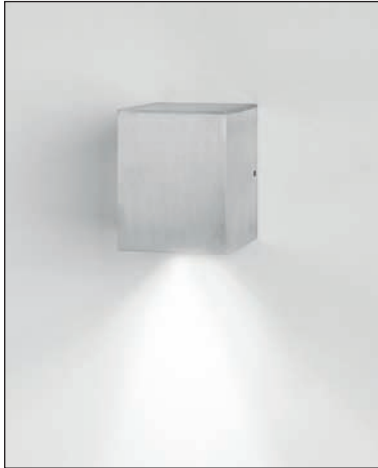

Product datasheet **CUBE 1L (interior)** code : 902.EC.\_ \_

**Description**

**EN** Wall luminaire in natural brushed aluminum/white/grey/black, this product impresses with its technical quality and finish, it is manufactured by machining process and it is available with an Led lamp, halogen and economic fluorescent lamp.  
 Degree of protection IP20 - Class 1 - CE  
 Dimensions: 80x80mm - total height: 90mm  
 Luminaire made of solid aluminum.  
 Fixation with 2 screws, 2 holes 5mm diameter, 50mm distance between centers.  
 With 2 cable entry for cable max. 10mm diameter  
 Colors: 00 - Brushed natural aluminum  
 01 - White  
 02 - Black  
 39 - Grey

**FR** Applique en aluminium naturel brossé/blanc/noir/gris, ce produit durable séduit par sa qualité technique et sa finition, il est fabriqué par procédé d'usinage et est disponible pour lampe led, halogène ou économique fluorescente.  
 Degré de protection IP20 - Classe 1 - CE  
 Dimensions: 80x80mm - hauteur totale: 90mm  
 Luminaire fabriqué en aluminium.  
 Fixation avec 2 vis, 2 trous de 5mm de diamètre, entraxe: 50mm  
 Avec 2 entrées pour câbles de max. 10mm de diamètre  
 Couleurs: 00 - Aluminium naturel brossé  
 01 - Blanc  
 02 - Noir  
 39 - Gris

**BEL Lighting** 902.EC.\_ \_

The luminaire is compatible with bulbs of the energy classes:

874/2012 

Product datasheet

**CUBE 1L (interior)**

code : 902.EC.\_ \_

Product code : Code produit : Produkt-Code :	902.EC._ _
Power : Puissance : Leistung :	max. 50W
Lamp type : Type de lampe : Leuchtentyp :	QPAR16  or LED solution 
Socket:	GU10
Driver type : Convertisseur : Konverter :	
Voltage:	230V
Classification :	CE - IP20 Class I
Colour : Couleur : Farbe :	00 Brushed natural aluminum 01 White 02 Black 39 Grey
Material : Matériaux : Material :	Solid aluminum
Origin : Origine : Herkunft :	Made in Belgium
Weight:	0,50kg
Dimmable	yes
Adjustable :	no
Warranty : Garantie :	2 years + 3 years optional
Glass type : Type de verre : Glastyp :	