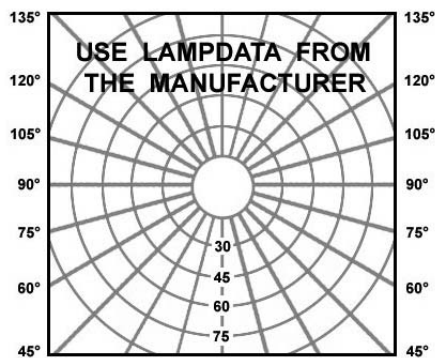

Product datasheet **CUBE 1L (interior)** code : 902.EC.\_ \_

**Description**

**EN** Wall luminaire in natural brushed aluminum/white/grey/black, this product impresses with its technical quality and finish, it is manufactured by machining process and it is available with an Led lamp, halogen and economic fluorescent lamp.  
 Degree of protection IP20 - Class 1 - CE  
 Dimensions: 80x80mm - total height: 90mm  
 Luminaire made of solid aluminum.  
 Fixation with 2 screws, 2 holes 5mm diameter, 50mm distance between centers.  
 With 2 cable entry for cable max. 10mm diameter  
 Colors: 00 - Brushed natural aluminum  
 01 - White  
 02 - Black  
 39 - Grey

**FR** Applique en aluminium naturel brossé/blanc/noir/gris, ce produit durable séduit par sa qualité technique et sa finition, il est fabriqué par procédé d'usinage et est disponible pour lampe led, halogène ou économique fluorescente.  
 Degré de protection IP20 - Classe 1 - CE  
 Dimensions: 80x80mm - hauteur totale: 90mm  
 Luminaire fabriqué en aluminium.  
 Fixation avec 2 vis, 2 trous de 5mm de diamètre, entraxe: 50mm  
 Avec 2 entrées pour câbles de max. 10mm de diamètre  
 Couleurs: 00 - Aluminium naturel brossé  
 01 - Blanc  
 02 - Noir  
 39 - Gris

**BEL Lighting** 902.EC.\_ \_

The luminaire is compatible with bulbs of the energy classes:

874/2012 

Product datasheet

**CUBE 1L (interior)**

code : 902.EC.\_ \_

Product code : Code produit : Produkt-Code :	902.EC._ _
Power : Puissance : Leistung :	max. 50W
Lamp type : Type de lampe : Leuchtentyp :	QPAR16  or LED solution 
Socket:	GU10
Driver type : Convertisseur : Konverter :	
Voltage:	230V
Classification :	CE - IP20 Class I
Colour : Couleur : Farbe :	00 Brushed natural aluminum 01 White 02 Black 39 Grey
Material : Matériaux : Material :	Solid aluminum
Origin : Origine : Herkunft :	Made in Belgium
Weight:	0,50kg
Dimmable	yes
Adjustable :	no
Warranty : Garantie :	2 years + 3 years optional
Glass type : Type de verre : Glastyp :	