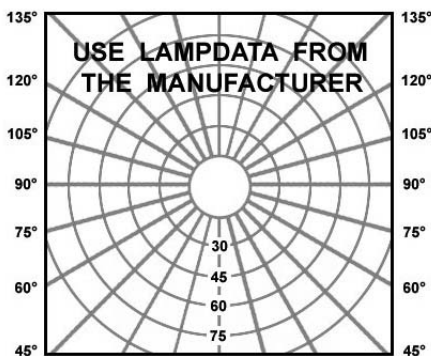

•Description

EN Surface-mounted ceiling downlights in natural brushed aluminum/white/grey/black, this product impresses with its technical quality and finish, it is manufactured by machining process and it is available with an Led lamp, halogen and economic fluorescent lamp.
 Degree of protection IP20 - Class 1 - CE
 Dimensions: 80x80mm - total height: 100mm
 Luminaire made of profile aluminum.
 Fixation with 2 screws, 2 holes 6mm diameter, 60mm distance between centers.
 With 2 cable entry for cable max. 10mm diameter
 Colors: 00 - Brushed natural aluminum
 01 - White
 02 - Black
 39 - Grey

FR Plafonnier en aluminium naturel brossé/blanc/gris/noir , ce produit durable séduit par sa qualité technique et sa finition, il est fabriqué par procédé d'usinage et est disponible pour lampe led, halogène ou économique fluorescente.
 Degré de protection IP20 - Classe 1 - CE
 Dimensions: 80x80mm - hauteur totale: 100mm
 Luminaire fabriqué en profilé aluminium.
 Fixation avec 2 vis, 2 trous de 6mm de diamètre, entraxe: 60mm
 Avec 2 entrées pour câbles de max. 10mm de diamètre
 Couleurs: 00 - Aluminium naturel brossé
 01 - Blanc
 02 - Noir
 39 - Gris

BEL Lighting 906.EC._ _

 The luminaire is compatible with bulbs of the energy classes:

A++
 A+
 A
 B
 C
 D
 E

874/2012 

Product datasheet

CUBE TR (interior)

code : 906.EC._ _

Product code : Code produit : Produkt-Code :	906.EC._ _
Power : Puissance : Leistung :	max. 50W
Lamp type : Type de lampe : Leuchtentyp :	QPAR16  or LED solution 
Socket:	GU10
Driver type : Convertisseur : Konverter :	
Voltage:	230V
Classification :	CE - IP20 Class I
Colour : Couleur : Farbe :	00 Brushed natural aluminum 01 White 02 Black 39 Grey
Material : Matériaux : Material :	Profile aluminum
Origin : Origine : Herkunft :	Made in Belgium
Weight:	0,50kg
Dimmable	yes
Adjustable :	no
Warranty : Garantie :	2 years + 3 years optional
Glass type : Type de verre : Glastyp :	