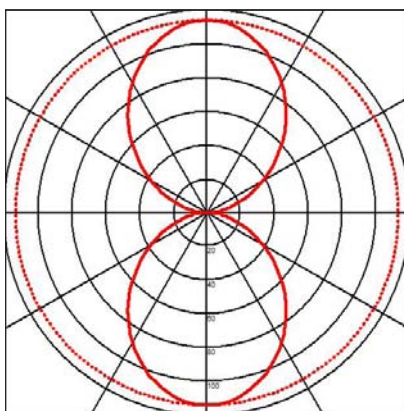

cd / 1000 lm

1155B_._11_._