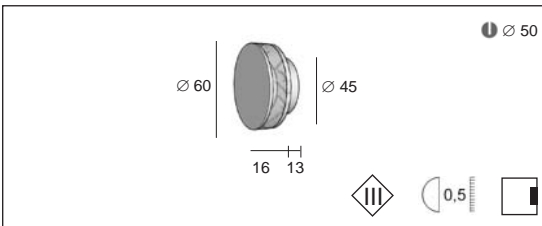

Accessorie

POP 1

1155A_._11_._