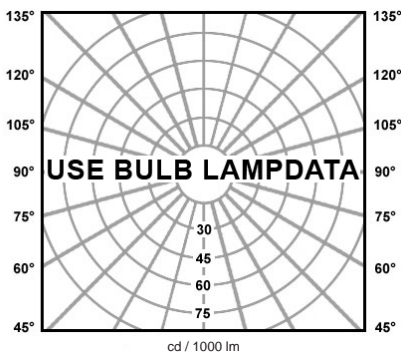

— C0 / C180
... C90 / C270

BEL Lighting 1184._00

The luminaire is compatible with bulbs of the energy classes:

A⁺⁺

A⁺

A

B

C

D

E

}

874/2012