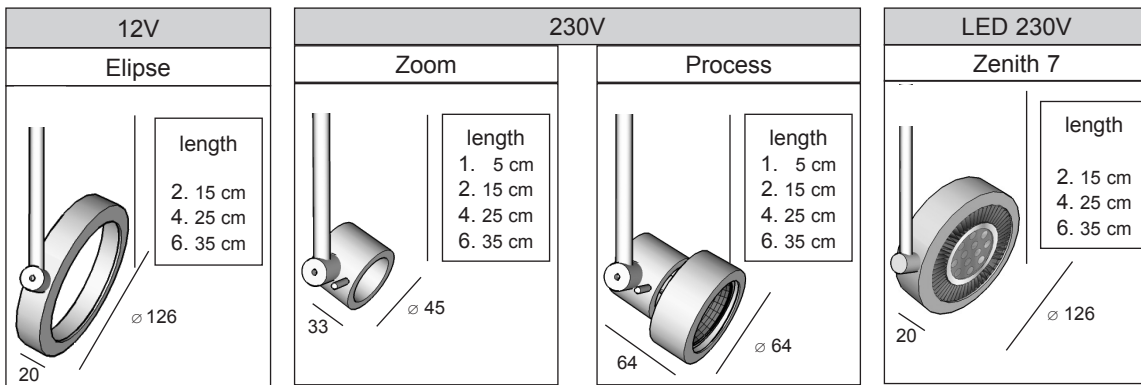

interior bases : Solid - Clip - Titan

last update 25/11/2015

BEL1011

Wijzigingen in ontwerp, technische specificaties en handleiding voorbehouden.
Sous réserve de modifications au niveau de la conception, des spécifications techniques et de la notice.

Alterations in design, technical specification and manuals reserved.
Änderungen von Entwurf, technischen Daten und Bedienungsanleitungen bleiben vorbehalten.

CE - IP20 - 0,5 -  -  - 

Solid

code: 260A.00

Titan 2