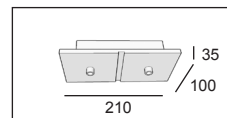

Alterations in design, technical specification and manuals reserved.
Änderungen von Entwurf, technischen Daten und Bedienungsanleitungen bleiben vorbehalten.

CE - IP20 - 0,5 -  -  - 

Solid

code: 260A.00

Titan 2