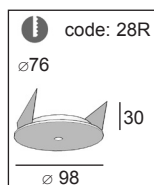

Alterations in design, technical specification and manuals reserved.
Änderungen von Entwurf, technischen Daten und Bedienungsanleitungen bleiben vorbehalten.

CE - IP20 - 0,5 -  -  - 

Solid

code: 260A.00

Titan 2

code: 262A.00

Clip

code: 28R.00

Titan 3

code: 263A.00

Titan 1

code: 261A.00

Titan 4R