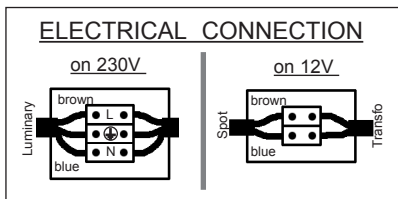

interior bases : Solid - Clip - Titan

last update 25/11/2015

BEL1011

Wijzigingen in ontwerp, technische specificaties en handleiding voorbehouden.
Sous réserve de modifications au niveau de la conception, des spécifications techniques et de la notice.

Alterations in design, technical specification and manuals reserved.
Änderungen von Entwurf, technischen Daten und Bedienungsanleitungen bleiben vorbehalten.

CE - IP20 - 0,5 -  -  - 

Solid

code: 260A.00

Titan 2