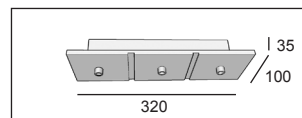

Titan 3

code: 263A.00