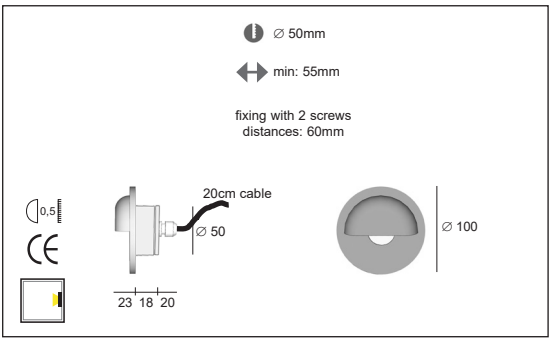

Product datasheet **HYDRO** code : 8062.____.____

Description

EN Small recessed round LED wall lamp.
 Degree of protection IP65 - IK09 - CE
 8062._11.____ : Class 3 - Driver 350mA constant current not included
 8062.W40.____ : Class 1 - 230V
 Luminaire made of solid aluminum, safety sandblasted glass.
 Color: 02 - Black
 24 - Corten
 39 - Grey
 48 - Dark grey

FR Petit luminaire rond led pour encastrement mural.
 Degré deprotection IP65 - IK09 - CE
 8062._11.____ : Classe 3 - Driver 350mA courant constant non incorporé
 8062.W40.____ : Classe 1 - 230V
 Luminaire fabriqué en aluminium anodisé, verre sablé de protection.
 Couleur: 02 - Noir
 24 - Corten
 39 - Gris
 48 - Gris foncé

Product datasheet

HYDRO

code : 8062. _ _ _ . _ _

Product code : Code produit : Produkt-Code :	8062.11 . _ _	8062.W40 . _ _
Power : Puissance : Leistung :	1,2W	3W
*LED colour : couleur : Farbe :	W11 White 2700K° 125lm - 80CRI D11 White 5000K° 145lm - 70CRI	W40 White 2700K° 337lm - 80CRI
Driver type : Convertisseur : Konverter :	350mA Constant current (not included)	
Voltage :		220-240V AC 50-60Hz
Classification :	CE - IP65 Class III	CE - IP65 Class I
Colour : Couleur : Farbe :	02 Black 24 Corten 39 Grey 48 Dark grey	
Lamptype : Type de lampe : Leuchtentyp :	LED	LED
Lifetime / durée de vie :	50 000hrs / 70%	30 000hrs / 70%
Material : Matériaux : Material :	Solid aluminum	
Origin : Origine : Herkunft :	Made in Belgium	
Weight :	0,30 kg	
Dimmable :	yes	no
Adjustable :	no	
Warranty : Garantie :	2 years + 3 years optional	
Glass type : Type de verre : Glastyp :	Safety sandblasted glass	