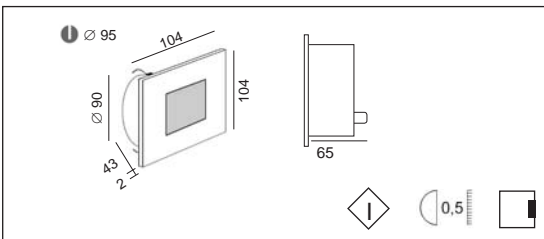

**Description**

**EN** Recessed square luminaire in stainless steel or brushed brass with LED or for halogen bulbs. Fits discreetly into your wall to create a good atmosphere.  
 Degree of protection IP65 - Class 1 - CE  
 voltage: 230V  
 Dimensions: total thickness: 67mm - coverplate: 104x104mm  
 Recessed diameter: 95mm  
 Luminaire made of solid aluminum, coverplate in stainless steel or brass, stainless steel screws, safety sandblasted glass.  
 With 1 cable-gland for cable max. 10mm diameter.  
 Color: 04 - Brushed stainless steel  
 07 - Brushed brass

**FR** Luminaire encastré carré, en inox ou laiton brossé, avec led ou pour ampoule halogène. Se place discrètement dans vos murs pour donner une ambiance.  
 Degré de protection IP65 - Classe 1 - CE  
 voltage: 230V  
 Dimensions: épaisseur totale: 67mm - plaque: 104x104mm  
 Diamètre d'encastrement: 95mm  
 Luminaire fabriqué en massif aluminium, plaque de recouvrement en inox ou en laiton, visserie en inox, verre sablé de sécurité.  
 Avec 1 presse-étoupe pour câble de max. 10mm de diamètre.  
 Couleur: 04 - Inox brossé  
 07 - Laiton brossé