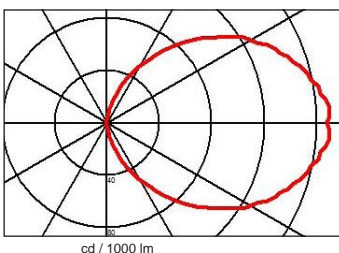

**Description**

**EN** Recessed square luminaire in stainless steel or brushed brass with LED or for halogen bulbs. Fits discreetly into your wall to create a good atmosphere.  
 Degree of protection IP65 - Class 1 - CE  
 voltage: 230V  
 Dimensions: total thickness: 67mm - coverplate: 104x104mm  
 Recessed diameter: 95mm  
 Luminaire made of solid aluminum, coverplate in stainless steel or brass, stainless steel screws, safety sandblasted glass.  
 With 1 cable-gland for cable max. 10mm diameter.  
 Color: 04 - Brushed stainless steel  
 07 - Brushed brass

**FR** Luminaire encastré carré, en inox ou laiton brossé, avec led ou pour ampoule halogène. Se place discrètement dans vos murs pour donner une ambiance.  
 Degré de protection IP65 - Classe 1 - CE  
 voltage: 230V  
 Dimensions: épaisseur totale: 67mm - plaque: 104x104mm  
 Diamètre d'encastrement: 95mm  
 Luminaire fabriqué en massif aluminium, plaque de recouvrement en inox ou en laiton, visserie en inox, verre sablé de sécurité.  
 Avec 1 presse-étoupe pour câble de max. 10mm de diamètre.  
 Couleur: 04 - Inox brossé  
 07 - Laiton brossé