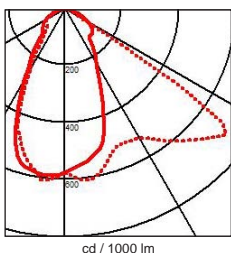

— C0 / C180
... C90 / C270

BEL Lighting 1187.W30.32

The luminaire contains built-in LED lamps

A++
A+
A
B
C
D
E

A

The LED-lamps cannot be changed in the luminaire

874/2012

BEL Lighting 1187.21.____

The luminaire contains built-in LED lamps

A++
A+
A
B
C
D
E

A+

The LED-lamps cannot be changed in the luminaire

874/2012