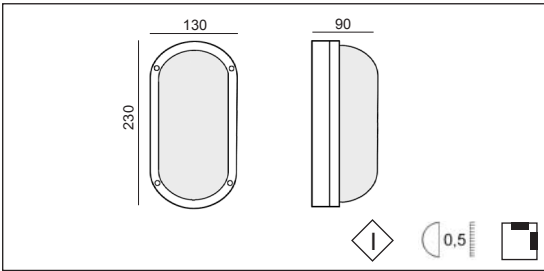

Product datasheet

LOTUS A

code : 120._ _ _ . _ _

Description

- EN** Wall or ceiling luminaire. This reliable and economic fixture is used in many indoor and outdoor Architecturals projects. Fixture to be placed on the wall or ceiling, it is available in LED, halogen or economic fluorescent version.
 Degree of protection IP54 - Class 1 - CE
 Dimensions: 230x130mm - height: 90mm
 Luminaire made of aluminum, stainless steel screws, glass mat interior (white).
 Fixation with 2 screws, 2 holes 5mm diameter, 185mm distance between centers.
 With 2 cable glands for cable max. 10mm diameter.
 Colors: 00 - Natural aluminum
 01 - White
 02 - Black
- FR** Applique ou Plafonnier. Ce luminaire fiable et économique est utilisé dans de nombreux projets d'architecture intérieure et extérieure. Luminaire à installer au mur ou au plafond, il est disponible en version Led ou pour ampoule économique fluorescente.
 Degré de protection IP54 - Classe 1 - CE
 Dimensions: 230x130mm - hauteur: 90mm
 Luminaire fabriqué en aluminium, visserie en inox, verre intérieur mat (blanc).
 Fixation avec 2 vis, 2 trous de 5mm de diamètre, entraxe: 185mm.
 Avec 2 presse-étoupes pour cable max. 10mm de diamètre.
 Couleurs: 00 - Aluminium naturel
 01 - Blanc
 02 - Noir
- NL** Plafond armatuur vervaardigd uit aluminium. Dit economisch toestel kan in vele projecten , zowel binnen als buiten geïntegreerd worden. Dit toestel aan de muur of het plafond te bevestigen is leverbaar in LED versie, fluo versie of halogeen versie.
- GR** Φωτιστικό κατασκευασμένο από αλουμίνιο κατάλληλο για τοίχο ή για οροφή. Είναι μια αξιόπιστη και οικονομική λύση αυτό το φωτιστικό, κατάλληλο για εξωτερικό ή εσωτερικό φωτισμό σε ένα αρχιτεκτονικό έργο. Είναι κατάλληλο για να λειτουργήσει με λαμπτήρες led ή φθορισμού.