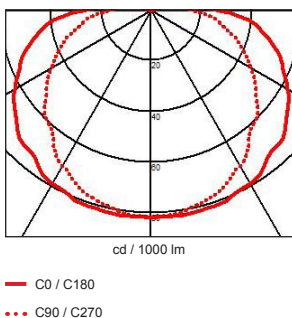

Product datasheet

LOTUS A

code : 120._ _ _ . _ _

Description

- EN** Wall or ceiling luminaire. This reliable and economic fixture is used in many indoor and outdoor Architecturals projects. Fixture to be placed on the wall or ceiling, it is available in LED, halogen or economic fluorescent version.
 Degree of protection IP54 - Class 1 - CE
 Dimensions: 230x130mm - height: 90mm
 Luminaire made of aluminum, stainless steel screws, glass mat interior (white).
 Fixation with 2 screws, 2 holes 5mm diameter, 185mm distance between centers.
 With 2 cable glands for cable max. 10mm diameter.
 Colors: 00 - Natural aluminum
 01 - White
 02 - Black
- FR** Applique ou Plafonnier. Ce luminaire fiable et économique est utilisé dans de nombreux projets d'architecture intérieure et extérieure. Luminaire à installer au mur ou au plafond, il est disponible en version Led ou pour ampoule économique fluorescente.
 Degré de protection IP54 - Classe 1 - CE
 Dimensions: 230x130mm - hauteur: 90mm
 Luminaire fabriqué en aluminium, visserie en inox, verre intérieur mat (blanc).
 Fixation avec 2 vis, 2 trous de 5mm de diamètre, entraxe: 185mm.
 Avec 2 presse-étoupes pour cable max. 10mm de diamètre.
 Couleurs: 00 - Aluminium naturel
 01 - Blanc
 02 - Noir
- NL** Plafond armatuur vervaardigd uit aluminium. Dit economisch toestel kan in vele projecten , zowel binnen als buiten geïntegreerd worden. Dit toestel aan de muur of het plafond te bevestigen is leverbaar in LED versie, fluo versie of halogeen versie.
- GR** Φωτιστικό κατασκευασμένο από αλουμίνιο κατάλληλο για τοίχο ή για οροφή. Είναι μια αξιόπιστη και οικονομική λύση αυτό το φωτιστικό, κατάλληλο για εξωτερικό ή εσωτερικό φωτισμό σε ένα αρχιτεκτονικό έργο. Είναι κατάλληλο για να λειτουργήσει με λαμπτήρες led ή φθορισμού.