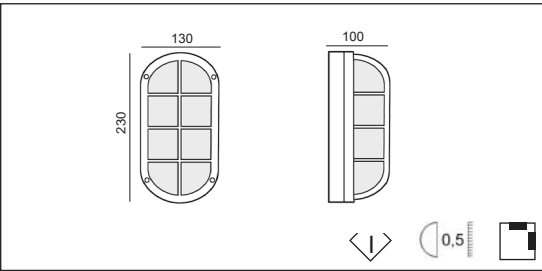

Product datasheet

LOTUS B

code : 122.____.____

Description

- EN** Wall or ceiling luminaire. This reliable and economic fixture is used in many indoor and outdoor Architecturals projects. Fixture to be placed on the wall or ceiling, it is available in LED, halogen or economic fluorescent version.
 Degree of protection IP54 - Class 1 - CE
 Dimensions: 230x130mm - height: 100mm
 Luminaire made of aluminum, stainless steel screws, glass mat interior (white).
 Fixation with 2 screws, 2 holes 5mm diameter, 185mm distance between centers.
 With 2 cable glands for cable max. 10mm diameter.
 Colors: 00 - Natural aluminum
 01 - White
 02 - Black
- FR** Applique ou Plafonnier. Ce luminaire fiable et économique est utilisé dans de nombreux projets d'architecture intérieure et extérieure. Luminaire à installer au mur ou au plafond, il est disponible en version Led ou pour ampoule économique fluorescente.
 Degré de protection IP54 - Classe 1 - CE
 Dimensions: 230x130mm - hauteur: 100mm
 Luminaire fabriqué en aluminium, visserie en inox, verre intérieur mat (blanc).
 Fixation avec 2 vis, 2 trous de 5mm de diamètre, entraxe: 185mm.
 Avec 2 presse-étoupes pour cable max. 10mm de diamètre.
 Couleurs: 00 - Aluminium naturel
 01 - Blanc
 02 - Noir
- NL** Plafond armatuur vervaardigd uit aluminium. Dit economisch toestel kan in vele projecten, zowel binnen als buiten geïntegreerd worden. Dit toestel aan de muur of het plafond te bevestigen is leverbaar in LED versie, fluo versie of halogeen versie.
- GR** Φωτιστικό κατασκευασμένο από αλουμίνιο κατάλληλο για τοίχο ή για οροφή. Είναι μια αξιόπιστη και οικονομική λύση αυτό το φωτιστικό, κατάλληλο για εξωτερικό ή εσωτερικό φωτισμό σε ένα αρχιτεκτονικό έργο. Είναι κατάλληλο για να λειτουργήσει με λαμπτήρες led ή φθορισμού.