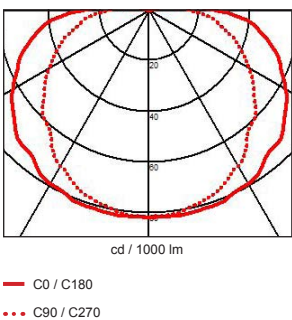

Product datasheet

LOTUS B

code : 122.____.____

Description

- EN** Wall or ceiling luminaire. This reliable and economic fixture is used in many indoor and outdoor Architecturals projects. Fixture to be placed on the wall or ceiling, it is available in LED, halogen or economic fluorescent version.
 Degree of protection IP54 - Class 1 - CE
 Dimensions: 230x130mm - height: 100mm
 Luminaire made of aluminum, stainless steel screws, glass mat interior (white).
 Fixation with 2 screws, 2 holes 5mm diameter, 185mm distance between centers.
 With 2 cable glands for cable max. 10mm diameter.
 Colors: 00 - Natural aluminum
 01 - White
 02 - Black
- FR** Applique ou Plafonnier. Ce luminaire fiable et économique est utilisé dans de nombreux projets d'architecture intérieure et extérieure. Luminaire à installer au mur ou au plafond, il est disponible en version Led ou pour ampoule économique fluorescente.
 Degré de protection IP54 - Classe 1 - CE
 Dimensions: 230x130mm - hauteur: 100mm
 Luminaire fabriqué en aluminium, visserie en inox, verre intérieur mat (blanc).
 Fixation avec 2 vis, 2 trous de 5mm de diamètre, entraxe: 185mm.
 Avec 2 presse-étoupes pour cable max. 10mm de diamètre.
 Couleurs: 00 - Aluminium naturel
 01 - Blanc
 02 - Noir
- NL** Plafond armatuur vervaardigd uit aluminium. Dit economisch toestel kan in vele projecten, zowel binnen als buiten geïntegreerd worden. Dit toestel aan de muur of het plafond te bevestigen is leverbaar in LED versie, fluo versie of halogeen versie.
- GR** Φωτιστικό κατασκευασμένο από αλουμίνιο κατάλληλο για τοίχο ή για οροφή. Είναι μια αξιόπιστη και οικονομική λύση αυτό το φωτιστικό, κατάλληλο για εξωτερικό ή εσωτερικό φωτισμό σε ένα αρχιτεκτονικό έργο. Είναι κατάλληλο για να λειτουργήσει με λαμπτήρες led ή φθορισμού.