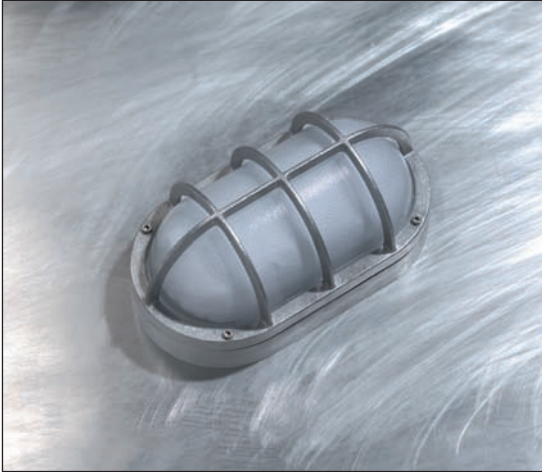

Product datasheet

LOTUS B

code : 122.____.____

Description

- EN** Wall or ceiling luminaire. This reliable and economic fixture is used in many indoor and outdoor Architecturals projects. Fixture to be placed on the wall or ceiling, it is available in LED, halogen or economic fluorescent version.
 Degree of protection IP54 - Class 1 - CE
 Dimensions: 230x130mm - height: 100mm
 Luminaire made of aluminum, stainless steel screws, glass mat interior (white).
 Fixation with 2 screws, 2 holes 5mm diameter, 185mm distance between centers.
 With 2 cable glands for cable max. 10mm diameter.
 Colors: 00 - Natural aluminum
 01 - White
 02 - Black
- FR** Applique ou Plafonnier. Ce luminaire fiable et économique est utilisé dans de nombreux projets d'architecture intérieure et extérieure. Luminaire à installer au mur ou au plafond, il est disponible en version Led ou pour ampoule économique fluorescente.
 Degré de protection IP54 - Classe 1 - CE
 Dimensions: 230x130mm - hauteur: 100mm
 Luminaire fabriqué en aluminium, visserie en inox, verre intérieur mat (blanc).
 Fixation avec 2 vis, 2 trous de 5mm de diamètre, entraxe: 185mm.
 Avec 2 presse-étoupes pour cable max. 10mm de diamètre.
 Couleurs: 00 - Aluminium naturel
 01 - Blanc
 02 - Noir
- NL** Plafond armatuur vervaardigd uit aluminium. Dit economisch toestel kan in vele projecten, zowel binnen als buiten geïntegreerd worden. Dit toestel aan de muur of het plafond te bevestigen is leverbaar in LED versie, fluo versie of halogeen versie.
- GR** Φωτιστικό κατασκευασμένο από αλουμίνιο κατάλληλο για τοίχο ή για οροφή. Είναι μια αξιόπιστη και οικονομική λύση αυτό το φωτιστικό, κατάλληλο για εξωτερικό ή εσωτερικό φωτισμό σε ένα αρχιτεκτονικό έργο. Είναι κατάλληλο για να λειτουργήσει με λαμπτήρες led ή φθορισμού.