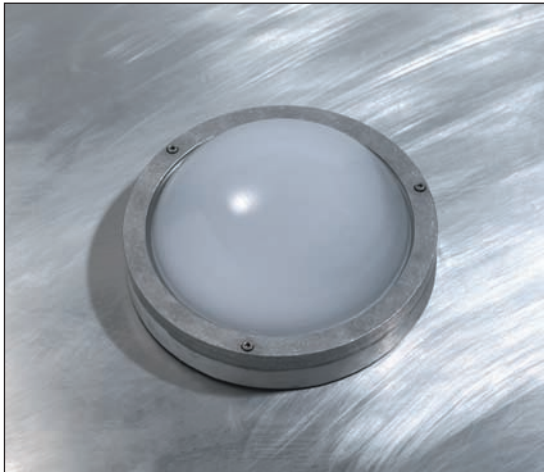

Product datasheet

LOTUS D

code : 134.____.____

Description

- EN** Wall or ceiling luminaire made in cast aluminum. This reliable and economic fixture is used in many indoor and outdoor Architecturals projects. Fixture to be placed on the wall or ceiling, it is available in LED, halogen or economic fluorescent version.
 Degree of protection IP54 - IK02 - Class 1 - CE
 voltage: 230V
 Dimensions: diameter: 260mm - total width: 120mm
 Stainless steel screws, glass mat interior (white).
 Fixation with 2 screws, 2 holes 5mm diameter, 150mm distance between centers.
 With 2 cable glands for cable max. 10mm diameter.
 Colors: 00 - Natural aluminum
 01 - White
 02 - Black
- FR** Applique ou Plafonnier fabriqué en fonte d' aluminium. Ce luminaire fiable et économique est utilisé dans de nombreux projets d'architecture intérieure et extérieure. Luminaire à installer au mur ou au plafond, il est disponible en version Led ou pour ampoule économique fluorescente.
 Degré de protection IP54 - IK02 -Classe 1 - CE
 voltage: 230V
 Dimensions: diamètre: 260mm - largeur totale: 120mm
 Vissage en inox, verre mat (blanc).
 Fixation avec 2 vis, 2 trous de 5mm de diamètre, entraxe: 150mm.
 Avec 2 presse-étoupes pour cable max. 10mm de diamètre.
 Couleurs: 00 - Aluminium naturel
 01 - Blanc
 02 - Noir
- NL** Plafond armatuur vervaardigd uit aluminium. Dit economisch toestel kan in vele projecten , zowel binnen als buiten geïntegreerd worden. Dit toestel aan de muur of het plafond te bevestigen is leverbaar in LED versie, fluo versie of halogeen versie.
- GR** Φωτιστικό κατασκευασμένο από αλουμίνιο κατάλληλο για τοίχο ή για οροφή. Είναι μια αξιόπιστη και οικονομική λύση αυτό το φωτιστικό, κατάλληλο για εξωτερικό ή εσωτερικό φωτισμό σε ένα αρχιτεκτονικό έργο. Είναι κατάλληλο για να λειτουργήσει με λαμπτήρες led ή φθορισμού.