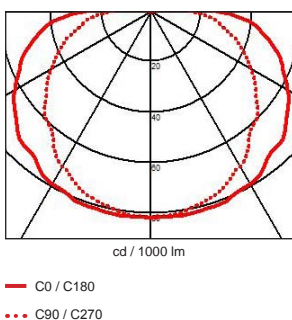

Product datasheet

LOTUS D

code : 134.____.____

Description

- EN** Wall or ceiling luminaire made in cast aluminum. This reliable and economic fixture is used in many indoor and outdoor Architecturals projects. Fixture to be placed on the wall or ceiling, it is available in LED, halogen or economic fluorescent version.
 Degree of protection IP54 - IK02 - Class 1 - CE
 voltage: 230V
 Dimensions: diameter: 260mm - total width: 120mm
 Stainless steel screws, glass mat interior (white).
 Fixation with 2 screws, 2 holes 5mm diameter, 150mm distance between centers.
 With 2 cable glands for cable max. 10mm diameter.
 Colors: 00 - Natural aluminum
 01 - White
 02 - Black
- FR** Applique ou Plafonnier fabriqué en fonte d' aluminium. Ce luminaire fiable et économique est utilisé dans de nombreux projets d'architecture intérieure et extérieure. Luminaire à installer au mur ou au plafond, il est disponible en version Led ou pour ampoule économique fluorescente.
 Degré de protection IP54 - IK02 -Classe 1 - CE
 voltage: 230V
 Dimensions: diamètre: 260mm - largeur totale: 120mm
 Vissage en inox, verre mat (blanc).
 Fixation avec 2 vis, 2 trous de 5mm de diamètre, entraxe: 150mm.
 Avec 2 presse-étoupes pour cable max. 10mm de diamètre.
 Couleurs: 00 - Aluminium naturel
 01 - Blanc
 02 - Noir
- NL** Plafond armatuur vervaardigd uit aluminium. Dit economisch toestel kan in vele projecten , zowel binnen als buiten geïntegreerd worden. Dit toestel aan de muur of het plafond te bevestigen is leverbaar in LED versie, fluo versie of halogeen versie.
- GR** Φωτιστικό κατασκευασμένο από αλουμίνιο κατάλληλο για τοίχο ή για οροφή. Είναι μια αξιόπιστη και οικονομική λύση αυτό το φωτιστικό, κατάλληλο για εξωτερικό ή εσωτερικό φωτισμό σε ένα αρχιτεκτονικό έργο. Είναι κατάλληλο για να λειτουργήσει με λαμπτήρες led ή φθορισμού.