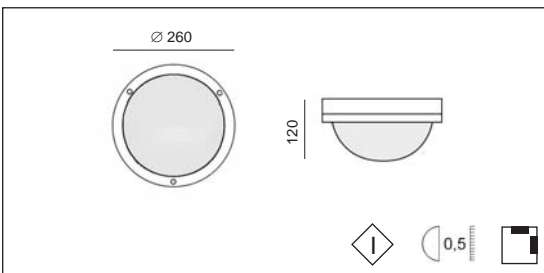

Product datasheet

LOTUS D

code : 134.____.____

Description

- EN** Wall or ceiling luminaire made in cast aluminum. This reliable and economic fixture is used in many indoor and outdoor Architecturals projects. Fixture to be placed on the wall or ceiling, it is available in LED, halogen or economic fluorescent version.
 Degree of protection IP54 - IK02 - Class 1 - CE
 voltage: 230V
 Dimensions: diameter: 260mm - total width: 120mm
 Stainless steel screws, glass mat interior (white).
 Fixation with 2 screws, 2 holes 5mm diameter, 150mm distance between centers.
 With 2 cable glands for cable max. 10mm diameter.
 Colors: 00 - Natural aluminum
 01 - White
 02 - Black
- FR** Applique ou Plafonnier fabriqué en fonte d' aluminium. Ce luminaire fiable et économique est utilisé dans de nombreux projets d'architecture intérieure et extérieure. Luminaire à installer au mur ou au plafond, il est disponible en version Led ou pour ampoule économique fluorescente.
 Degré de protection IP54 - IK02 -Classe 1 - CE
 voltage: 230V
 Dimensions: diamètre: 260mm - largeur totale: 120mm
 Vissage en inox, verre mat (blanc).
 Fixation avec 2 vis, 2 trous de 5mm de diamètre, entraxe: 150mm.
 Avec 2 presse-étoupes pour cable max. 10mm de diamètre.
 Couleurs: 00 - Aluminium naturel
 01 - Blanc
 02 - Noir
- NL** Plafond armatuur vervaardigd uit aluminium. Dit economisch toestel kan in vele projecten , zowel binnen als buiten geïntegreerd worden. Dit toestel aan de muur of het plafond te bevestigen is leverbaar in LED versie, fluo versie of halogeen versie.
- GR** Φωτιστικό κατασκευασμένο από αλουμίνιο κατάλληλο για τοίχο ή για οροφή. Είναι μια αξιόπιστη και οικονομική λύση αυτό το φωτιστικό, κατάλληλο για εξωτερικό ή εσωτερικό φωτισμό σε ένα αρχιτεκτονικό έργο. Είναι κατάλληλο για να λειτουργήσει με λαμπτήρες led ή φθορισμού.