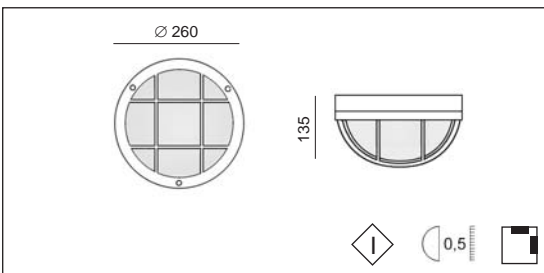

Product datasheet

LOTUS E

code : 138. _ _ _ . _ _

Description

- EN** Wall or ceiling luminaire made in cast aluminum. This reliable and economic fixture is used in many indoor and outdoor Architecturals projects. Fixture to be placed on the wall or ceiling, it is available in LED, halogen or economic fluorescent version.
 Degree of protection IP54 - IK02 - Class 1 - CE
 voltage: 230V
 Dimensions: diameter: 260mm - total width: 135mm
 Stainless steel screws, glass mat interior (white).
 Fixation with 2 screws, 2 holes 5mm diameter, 150mm distance between centers.
 With 2 cable glands for cable max. 10mm diameter.
 Colors: 00 - Natural aluminum
 01 - White
 02 - Black
- FR** Applique ou Plafonnier fabriqué en fonte d'aluminium. Ce luminaire fiable et économique est utilisé dans de nombreux projets d'architecture intérieure et extérieure. Luminaire à installer au mur ou au plafond, il est disponible en version Led ou pour ampoule économique fluorescente.
 Degré de protection IP54 - IK02 - Classe 1 - CE
 voltage: 230V
 Dimensions: diamètre: 260mm - largeur totale: 135mm
 Visserie en inox, verre mat (blanc).
 Fixation avec 2 vis, 2 trous de 5mm de diamètre, entraxe: 150mm.
 Avec 2 presse-étoupes pour cable max. 10mm de diamètre.
 Couleurs: 00 - Aluminium naturel
 01 - Blanc
 02 - Noir
- NL** Plafond armatuur vervaardigd uit aluminium. Dit economisch toestel kan in vele projecten , zowel binnen als buiten geïntegreerd worden. Dit toestel aan de muur of het plafond te bevestigen is leverbaar in LED versie, fluo versie of halogeen versie.
- GR** Φωτιστικό κατασκευασμένο από αλουμίνιο κατάλληλο για τοίχο ή για οροφή. Είναι μια αξιόπιστη και οικονομική λύση αυτό το φωτιστικό, κατάλληλο για εξωτερικό ή εσωτερικό φωτισμό σε ένα αρχιτεκτονικό έργο. Είναι κατάλληλο για να λειτουργήσει με λαμπτήρες led ή φθορισμού.