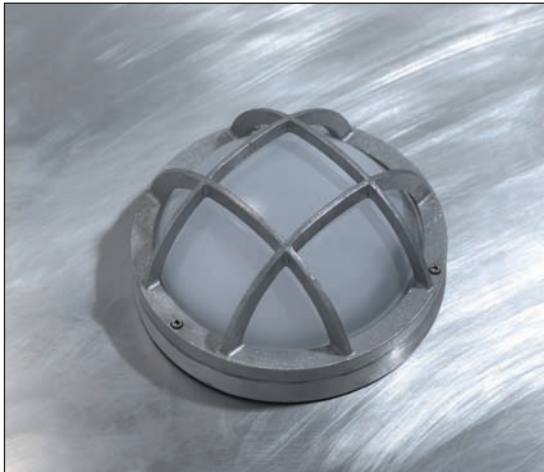

Product datasheet

LOTUS E

code : 138. _ _ _ . _ _

Description

- EN** Wall or ceiling luminaire made in cast aluminum. This reliable and economic fixture is used in many indoor and outdoor Architecturals projects. Fixture to be placed on the wall or ceiling, it is available in LED, halogen or economic fluorescent version.
 Degree of protection IP54 - IK02 - Class 1 - CE
 voltage: 230V
 Dimensions: diameter: 260mm - total width: 135mm
 Stainless steel screws, glass mat interior (white).
 Fixation with 2 screws, 2 holes 5mm diameter, 150mm distance between centers.
 With 2 cable glands for cable max. 10mm diameter.
 Colors: 00 - Natural aluminum
 01 - White
 02 - Black
- FR** Applique ou Plafonnier fabriqué en fonte d'aluminium. Ce luminaire fiable et économique est utilisé dans de nombreux projets d'architecture intérieure et extérieure. Luminaire à installer au mur ou au plafond, il est disponible en version Led ou pour ampoule économique fluorescente.
 Degré de protection IP54 - IK02 - Classe 1 - CE
 voltage: 230V
 Dimensions: diamètre: 260mm - largeur totale: 135mm
 Visserie en inox, verre mat (blanc).
 Fixation avec 2 vis, 2 trous de 5mm de diamètre, entraxe: 150mm.
 Avec 2 presse-étoupes pour cable max. 10mm de diamètre.
 Couleurs: 00 - Aluminium naturel
 01 - Blanc
 02 - Noir
- NL** Plafond armatuur vervaardigd uit aluminium. Dit economisch toestel kan in vele projecten , zowel binnen als buiten geïntegreerd worden. Dit toestel aan de muur of het plafond te bevestigen is leverbaar in LED versie, fluo versie of halogeen versie.
- GR** Φωτιστικό κατασκευασμένο από αλουμίνιο κατάλληλο για τοίχο ή για οροφή. Είναι μια αξιόπιστη και οικονομική λύση αυτό το φωτιστικό, κατάλληλο για εξωτερικό ή εσωτερικό φωτισμό σε ένα αρχιτεκτονικό έργο. Είναι κατάλληλο για να λειτουργήσει με λαμπτήρες led ή φθορισμού.