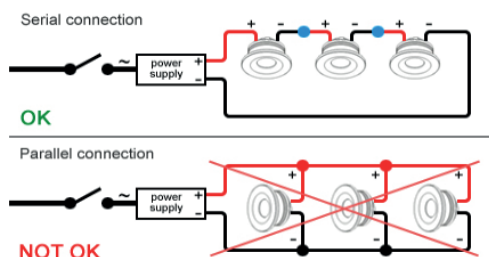

Product datasheet

MAMBO

code : 321.xxx._ _

DESCRIPTION

EN Indirect lighting led lamp made of aluminum profile is available in a variety of finishes. It is an ideal choice for hallway lighting, path lighting, for special constructions, drywall, it can be used even as a book light. The combination of the perfect finish and the fact that even the reflector has exactly the same finish add elegance and perfect visual effect.

Degree of protection IP20 - Class III - CE

Voltage: 350mA

Dimensions: Coverplate 40mm x 80mm Body 30mm x 60mm

Luminaire made of solid aluminum,

Colors:

01: White

02: Black

24: Corten

39: Grey

48: Dark grey

GR ΠΕΡΙΓΡΑΦΗ

Φωτιστικό led έμμεσου φωτισμού κατασκευασμένο από προφίλ αλουμινίου διατίθεται σε ποικιλία φινιρισμάτων. Είναι ιδανική επιλογή για φωτισμό διαδρόμων, φωτισμό όδευσης, για ειδικές κατασκευές, γυψοσανίδες, μπορεί να χρησιμοποιηθεί ακόμα και ως book light. Ο συνδυασμός του άσπογου φινιρίσματος καθώς και το γεγονός ότι ακόμα και ο ανακλαστήρας έχει το ίδιο ακριβώς φινίρισμα προσθέτουν κομψότητα αλλά και τέλει οπτικό αποτέλεσμα.

Degree of protection IP20 - Class III - CE

Voltage: 350mA

Διαστάσεις: Πρόσοψη 40mm x 80mm Σώμα 30mm x 60mm

Σώμα κατασκευασμένο από συμπαγές αλουμίνιο

Χρώματα:

01: Λευκό

02: Μαύρο

24: Καφέ Κορτέν

39: Γκρι

48: Ανθρακί