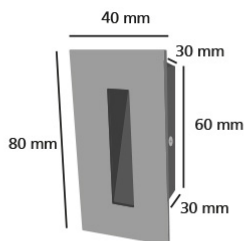

Degree of protection IP20 - Class III - CE

Voltage: 350mA

Dimensions: Coverplate 40mm x 80mm Body 30mm x 60mm

Luminaire made of solid aluminum,

Colors:

01: White

02: Black

24: Corten

Degree of protection IP20 - Class III - CE

Voltage: 350mA

Διαστάσεις: Πρόσοψη 40mm x 80mm Σώμα 30mm x 60mm

Σώμα κατασκευασμένο από συμπαγές αλουμίνιο

Χρώματα:

01: Λευκό

02: Μαύρο

24: Καφέ Κορτέν

39: Γκρι

48: Ανθρακί

Product datasheet

MAMBO

code : 321.xxx._ _

Product code: Code produit:	321. xxx ._ _
Power: Puissance:	1,2W
*LED	D10 5000K° - 145lm
Colour:	N10 4000K° - 140lm
Couleur:	W10 3000K° - 135lm
Driver type: Convertisseur:	350mA Constant Current (not included)
Voltage:	350mA
Light diffusion angle °:	assymetrical
Classification:	CE - IP20 - Class III
PRODUCT	
Colour:	01 White 02 Black 24 Corten 39 Grey 39 Dark grey
Couleur:	
Lamptype: Type de lampe:	LED incorporated
Lifetime / durée de vie:	50.000 hrs
Material: Matériaux:	Aluminum
Origin: Origine:	Made in Belgium
Weight:	0,20kgr
Dimmable:	yes
Adjustable:	no
Warranty: Garantie:	2 years
Glass type: Type de verre	Safety sandblasted plexiglass