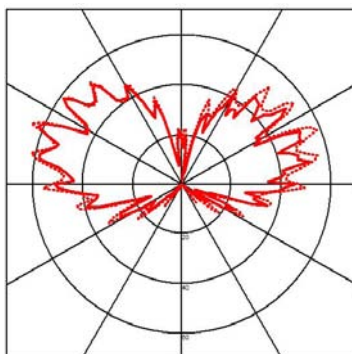

Dimensions: diameter 60mm - height: 290mm - total width: 95mm - base diameter: 60mm

Luminaire made of stainless steel, screws in stainless steel, mat interior glass (white).

Fixation with 2 screws, 2 holes 5mm diameter, 26mm distance between centers.

With 2 cable entry for cable max. 10mm diameter.

Color: 04 - Brushed stainless steel

FR Applique fabriquée en inox, ce luminaire avec lumière descendante et ascendante pour lampe led, halogène ou économique fluorescente est à installer au mur. Cette applique de qualité est fabriquée par procédé d'usinage.

Degré de protection IP65 - Classe 1 - CE

Dimensions: diamètre 60mm - hauteur: 290mm - largeur totale: 95mm - diamètre de la base: 60mm

Luminaire fabriqué en inox, visserie en inox, verre intérieur mat (blanc).

Fixation avec 2 vis, 2 trous de 5mm de diamètre, entraxe: 26mm.

Avec 2 entrées pour câble de max. 10mm de diamètre.

Couleur: 04 - Inox brossé

NL Wandarmatuur vervaardigd uit inox, met lichtuitstraling naar onder en boven voor LED, halogeen of economische spaarlamp om aan de muur te bevestigen. Dit kwaliteitsproduct is geproduceerd door eigen bewerkingsproces.

GR Απλίκα διπλής δέσμης κατασκευασμένη από ανοξείδωτο ατσάλι, που μπορεί να λειτουργήσει με λαμπτήρα LED, αλογόνου ή φθορισμού. Προϊόν κατασκευασμένο στον τόρνο, πράγμα που το καθιστά ιδανικό για οποιαδήποτε εσωτερική ή εξωτερική χρήση. Διαθέσιμο σε απλίκα, αλλά και κολωνάκι.

Up

— C0 / C180
... C90 / C270