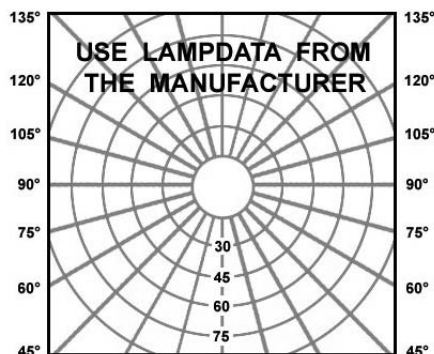

Down

BEL Lighting

944.2G.04

The luminaire is compatible with bulbs of the energy classes:

874/2012