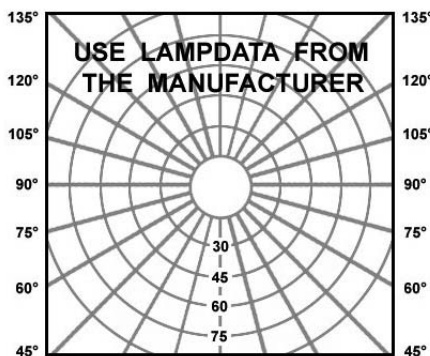

**Description**

**EN** Wall luminaire with 2 spots made of stainless steel, this quality wall lamp for LED or halogen is manufactured by machining process, it is an attractive solution for many outdoor lighting applications. Available in different variants, wall lamp or bollards.  
 Degree of protection IP44 (floodlight IP65) - Class I - IK04 - CE  
 dimensions: diameter 60mm - height: 85mm - total width: 200mm - base: 200x90mm  
 recessed: 180x70x40mm  
 voltage: 230V  
 Luminaire made of stainless steel, stainless steel screws, safety clear glass.  
 Color: 04 - Brushed stainless steel

**FR** Applique double spot fabriquée en inox, Cette applique de qualité pour lampe Led ou halogène est fabriquée par procédé d'usinage, c'est une solution intéressante pour de nombreuses installations d'éclairage extérieur. Existe en différentes variantes, en appliques et en balises.  
 Degré de protection IP44 (tête de spot IP65) - Classe I - IK04 - CE  
 dimensions: diamètre 60mm - hauteur: 85mm - largeur totale: 200mm - base: 200x90mm  
 encastrement: 180x70x40mm  
 voltage: 230V  
 Luminaire fabriqué en inox, visserie en inox, verre clair de sécurité.  
 Couleur: 04 - Inox brossé

**BEL Lighting** 929.GU.04

 The luminaire is compatible with bulbs of the energy classes:

A++  
 A+  
 A  
 B  
 C  
 D  
 E

874/2012 

Product datasheet

**MAX 2-IN**

code : 929.GU.04

Product code : Code produit : Produkt-Code :	<b>929.GU.04</b>
Power : Puissance : Leistung :	max. 2 x 50W
Lamp type : Type de lampe : Leuchtentyp :	QPAR16  Q2/GU10
Soquet :	GU10
Driver type : Convertisseur : Konverter :	
Voltage:	230V
Light diffusion angle ° :	
Classification :	CE - IP44 (floodlight IP65) - IK04 Class I
Colour : Couleur : Farbe :	Brushed stainless steel
Material : Matériaux : Material :	Stainless steel
Origin : Origine : Herkunft :	Made in Belgium
Weight:	1,60 kg
Dimmable :	yes
Adjustable :	yes
Warranty : Garantie :	2 years + 3 years optional
Glass type : Type de verre : Glastyp :	Safety clear glass