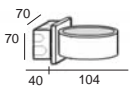

BEL Lighting 912SA.G9.32

The luminaire is compatible with bulbs of the energy classes:

874/2012

BEL Lighting 911SA.G9.32

The luminaire is compatible with bulbs of the energy classes:

874/2012

BEL Lighting 911SA.W6.32

The luminaire is compatible with bulbs of the energy classes:

874/2012