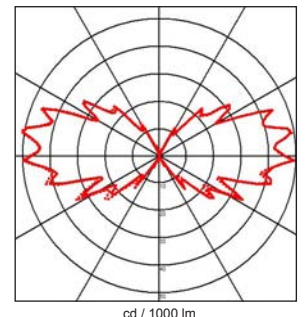

Degré de protection IP65 - Classe 1 - CE

701.E2.____ :

Dimensions: diamètre 65mm - hauteur: 180mm - largeur totale: 115mm - diamètre base: 65mm

701.G9.____ :

Dimensions: diamètre 65mm - hauteur: 155mm - largeur totale: 115mm - diamètre base: 65mm

Luminaire fabriqué en aluminium massif ou en laiton, visserie en inox, verre intérieur mat (blanc).

Fixation avec 2 vis, 2 trous de 5mm de diamètre, entraxe: 32mm.

Avec 2 entrées pour câble de max. 10mm de diamètre.

Couleurs: 00 - Aluminium naturel brossé

02 - Noir

07 - Laiton

09 - Bronze

NL Armatuur met symmetrische uitstraling vervaardigd uit aluminium of messing, dit toestel voor LED halogeen lamp of economische spaarlamp, is aan de muur te bevestigen. Dit kwaliteitsproduct is geproduceerd door eigen bewerkingsproces, kan alleen of in groep geplaatst worden. Is zeer geschikt voor tal van buiten verlichtings toepassingen. Bestaat in verschillende uitvoeringen.

GR Απλίκα κατευθυνόμενης διάχυσης φωτός η οποία είναι κατασκευασμένη από αλουμίνιο ή μπρούτζο. Κατάλληλη να λειτουργεί με λαμπτήρες led, οικονομίας ή αλογόνου. Αυτής της ποιότητας τα φωτιστικά είναι κατασκευασμένα στον τόρνο και είναι μια ελκυστική λύση για εξωτερικό φωτισμό.