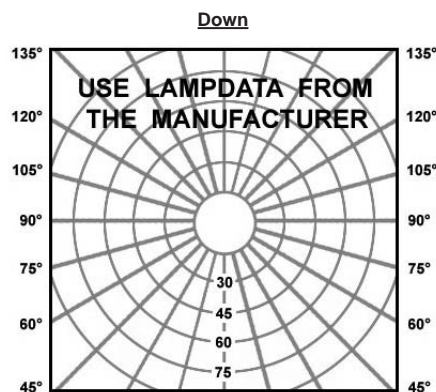

BEL Lighting 703.2G._ _

The luminaire is compatible with bulbs of the energy classes:

A++
A+
A
B
C
D
E

874/2012