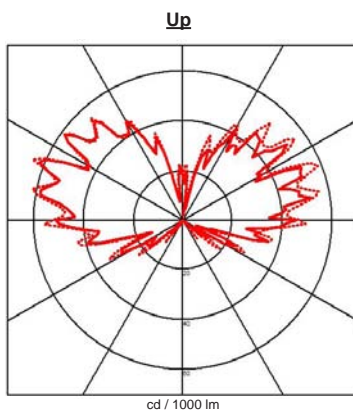

— C0 / C180
... C90 / C270