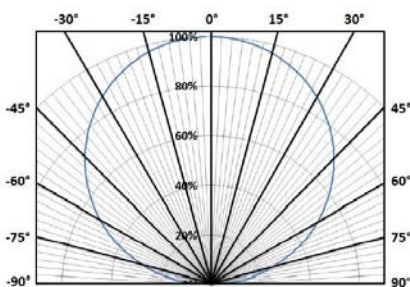

## • Description

- EN** Led exterior wall lamp with downward light. Creates an elegant mood lighting, this durable product impresses with its technical quality and its contemporary form, it uses the latest LED technology with a very good light efficacy.  
 Degree of protection IP65 - IK09 - Class 1 - CE  
 Driver 230V included  
 Luminaire made of aluminum profile, stainless steel screws, safety sandblasted plexiglass.  
 Fixation with 2 screws, 2 holes 7mm diameter, 132mm distance between centers.  
 With 2 cable glands for cable max. 10mm diameter.  
 Colors: 02 - Black  
 39 - Grey
- FR** Applique Led extérieure avec lumière descendante créant un éclairage d'ambiance élégant. Ce produit durable séduit par sa qualité technique et sa forme contemporaine, il utilise aussi la dernière technologie led avec un très bon rendement lumineux.  
 Degré de protection IP65 - IK09 - Classe 1 - CE  
 Driver 230V intégré  
 Luminaire fabriqué en profilé aluminium, visserie en inox, plexiglass sablé de sécurité.  
 Fixation avec 2 vis, 2 trous diamètre 7mm, entraxe 132mm.  
 Avec 2 presse-étoupes pour câble max. diamètre 10mm.  
 Couleurs: 02 - Noir  
 39 - Gris
- NL** Led buitenverlichting wandtoestel met lichtuitstraling naar onder die een aangename sfeer creëert. Dit duurzaam toestel verleid door zijn techniek en zijn tijdloos design. Maakt ook gebruik van de nieuwste generatie Led met een zeer hoog rendement.  
 Armatuur van aluminium profiel, roestvrij stalen schroeven.