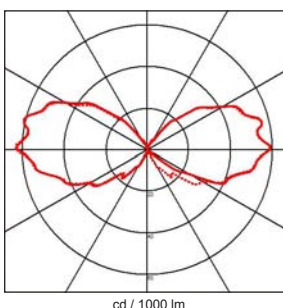

— C0 / C180

... C90 / C270

BEL Lighting 953.E2._ _

The luminaire is compatible with bulbs of the energy classes:

A++
A+
A
B
C
D
E

874/2012