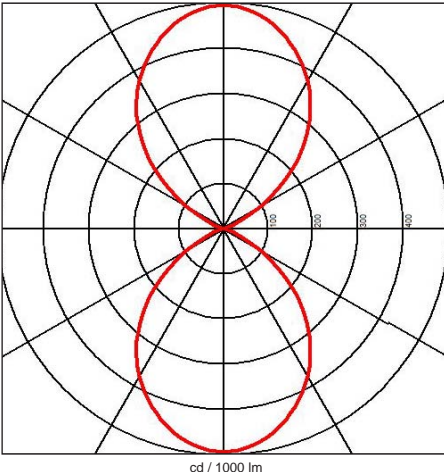

**Description**

**EN** Wall lamp with downward and upward light. This durable product impresses with its contemporary form and is available with a LED Module incorporated or for a halogen bulb. Degree of protection IP65 - IK02 - Class 1 - CE  
 Voltage: 230V  
 Dimensions: 180x80mm - height: 80mm - base: 80x80mm  
 Luminaire made of profile aluminum, stainless steel screws, safety sandblasted glass.  
 Fixation with 2 screws, 2 holes 5mm diameter, 32mm distance between centers.  
 With 2 cable entry for cable max. 10mm diameter.  
 Color: 01 - White  
       02 - Black  
       39 - Grey

**FR** Applique pour fixation murale avec lumière descendante et ascendante. Ce produit durable séduit par sa forme contemporaine et il est disponible avec module led incorporé ou pour l'utilisation d'une ampoule halogène.  
 Degré de protection IP65 - IK02 - Class 1 - CE  
 Voltage: 230V  
 Dimensions: 180x80mm - hauteur: 80mm - base: 80x80mm  
 Luminaire fabriqué en profilé aluminium, visserie en inox, verre de sécurité sablé.  
 Fixation avec 2 vis, 2 trous de 6mm de diamètre, entraxe: 32mm.  
 Avec 2 entrées pour câble de max. 10mm de diamètre.  
 Couleurs: 01 - Blanc  
           02 - Noir  
           39 - Gris