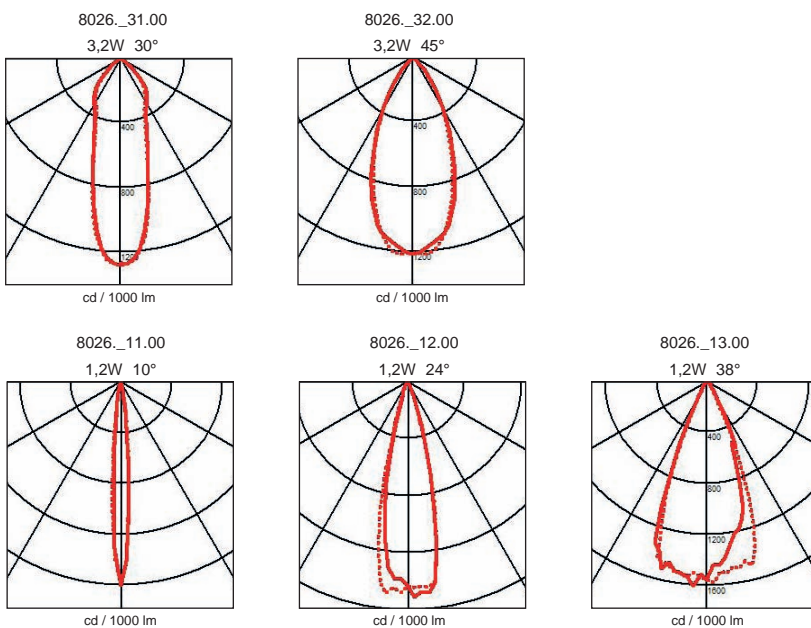

Description

- EN** This orientable LED spot uses the latest LED technology and is manufactured from brushed aluminum by machining process. It fits discreetly into your ceilings or walls and provides an attractive solution for low power consumption. The quality mixed with the luminous efficacy of the LED used make an economic spot of first choice.
 Degree of protection IP20 or IP40 - Class 3 - CE
 Driver 350mA constant current not included
 Dimensions: total height: 22mm - coverplate: diameter 60mm
 Recessed diameter: 45mm
 Luminaire made of solid aluminum, stainless steel screws.
 Color: 00 - Brushed natural aluminum
- FR** Ce spot led orientable utilise la dernière technologie led et est fabriqué en aluminium brossé par procédé d'usinage. Il s'encastre discrètement dans vos plafonds ou vos murs et apporte une solution intéressante pour une faible consommation électrique. La qualité combinée à l'efficacité lumineuse de la led utilisée en fait un spot économique de premier choix.
 Degré de protection IP20 or IP40 - Classe 3 - CE
 Driver 350mA non incorporé.
 Dimensions: hauteur totale: 22mm - plaque: diamètre 60mm
 diamètre d'encastrement: 45mm
 Luminaire fabriqué en aluminium, vis en acier inoxydable.
 Couleur: 00 - Aluminium naturel brossé
- NL** Deze richtbare Led spot maakt gebruik van de laatste Led technologie, Dit kwaliteitsproduct is vervaardigd uit geborsteld aluminium en geproduceerd door eigen bewerkingsproces. Kan discreet en onopvallend in uw plafond of muur ingebouwd worden, en heeft een laag verbruik. Door gebruik te maken van de Led technologie en zijn gering verbruik is dit een spot van eerste keuze .