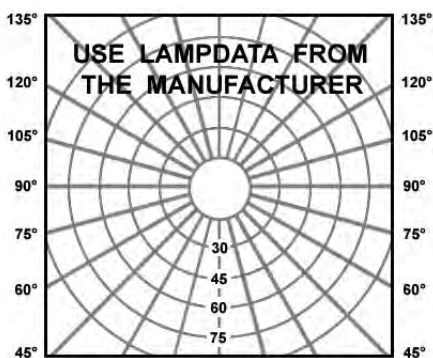

Description

- EN** Round surface-mounted ceiling downlight in brushed stainless steel or anodized aluminum. This durable product impresses with its technical quality and finish, it is manufactured by machining process and uses halogen or LED bulb.
 Degree of protection IP20 - Class 3 - CE
 Dimensions: total height: 30 mm - recessed diameter: 64 mm
 Coverplate: diameter 80mm
 Luminaire made of stainless steel 316L, stainless steel screws.
 Color: 16 - Stainless steel 316L
- FR** Spot rond en inox brossé ou aluminium anodisé pour encastrément plafond. Se place discrètement et apporte une solution intéressante pour une faible consommation électrique. Ce produit durable séduit par sa qualité technique et sa finition, il est fabriqué par procédé d'usinage et est à utiliser avec une ampoule halogène ou LED.
 Degré de protection IP20 - Classe 3 - CE
 Dimensions: hauteur totale: 30 mm - diamètre d'encastrément: 64 mm
 Plaque de recouvrement: diamètre 80mm
 Luminaire fabriqué inox 316L, visserie en inox.
 Couleur: 16 - Inox 316L

BEL Lighting 1168.GX.16

The luminaire is compatible with bulbs of the energy classes:

874/2012 

Product datasheet

STATIC

code : 1168.GX.16

Product code : Code produit : Produkt-Code :	1168.GX
Power : Puissance : Leistung :	max. 50W
Lamp type : Type de lampe : Leuchtentyp :	QR-CB51
Soquet:	GX5,3
Driver type : Convertisseur : Konverter :	Driver 230/12V (not included)
Voltage:	12V
Classification :	CE - IP20 Class III
Colour : Couleur : Farbe :	Stainless steel 316L
Material : Matériaux : Material :	Stainless steel
Origin : Origine : Herkunft :	Made in Belgium
Weight:	0,25kg
Dimmable	yes
Adjustable :	no
Warranty : Garantie :	2 years
Glass type : Type de verre : Glastyp :	