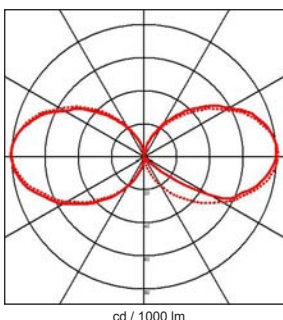

— C0 / C180
... C90 / C270

BEL Lighting 972.E2.04

The luminaire is compatible with bulbs of the energy classes:

A++
A+
A
B
C
D
E

874/2012