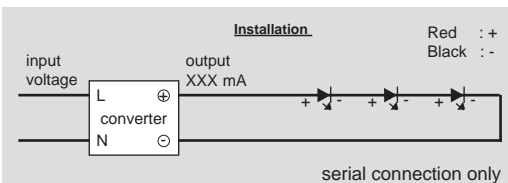

BEL Lighting 8087_..._..._...

The luminaire contains built-in LED lamps

A+

The LED-lamps cannot be changed in the luminaire

874/2012