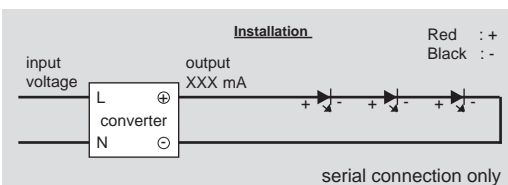

Colors: 00 - Natural aluminum

01 - White

22 - Brown

39 - Grey

48 - Dark grey

FR Petite applique encastrée ronde Led en aluminium/blanc/graphite/brun/gris pour fixation au mur/plafond avec éclairage indirect sur 1/2/4 cotés. Ce luminaire est fabriqué par procédé d'usinage et utilise la dernière technologie led.

Degré de protection IP40 - Classe 3 - CE

Driver 350mA non incorporé

Dimensions: diamètre 40mm - hauteur totale: 31mm - diamètre d'encastrement: 32mm

Luminaire fabriqué en aluminium, visserie en inox.

Couleurs: 00 - Aluminium naturel

01 - Blanc

22 - Brown

39 - Grey

48 - Gris foncé

Product datasheet

TANGO R interior

8086_._._._

			
Product code : Code produit : Produkt-Code :	8086V._30._._	8086H._30._._	8086X._30._._
Power : Puissance : Leistung :	3,2W	3,2W	3,2W
*LED colour : couleur : couleur : Farbe :	W30 2700K° 331lm - 80CRI D30 5000K° 385lm - 70CRI	W30 2700K° 331lm - 80CRI D30 5000K° 385lm - 70CRI	W30 2700K° 331lm - 80CRI D30 5000K° 385lm - 70CRI
Driver type : Convertisseur : Konverter :	350mA Constant current (not included)	350mA Constant current (not included)	350mA Constant current (not included)
Light diffusion angle ° :			
Classification :	CE - IP40 - IK10 Class III	CE - IP40 - IK10 Class III	CE - IP40 - IK10 Class III
Illuminating sides :	1 side	2 sides	4 sides
Colour : Couleur : Farbe :	00 Natural aluminum 01 White 22 Brown 39 Grey 48 Dark grey		
Lamp type : Type de lampe : Leuchtentyp :	LED incorporated		
Lifetime / durée de vie :	50 000hrs / 70%		
Material : Matériaux : Material :	Solid aluminum		
Origin : Origine : Herkunft :	Made in Belgium		
Weight:	0,20 kg		
Dimmable :	yes, with a dimmable driver (1-10V system / DALI / or some other system)		
Adjustable :	no		
Warranty : Garantie :	2 years + 3 years optional		
Glass type : Type de verre : Glastyp :	Safety clear plexiglass		