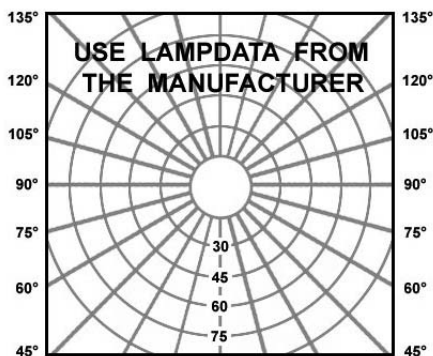

BEL Lighting 7521.GU.04

The luminaire is compatible with bulbs of the energy classes:

A++
A+
A
B
C
D
E

874/2012