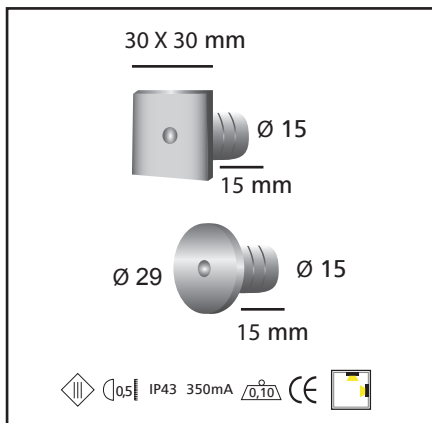

Product datasheet

TIKI

code : 310.____

DESCRIPTION

EN Small lamp in Led «with 110° lights» made of profile aluminum with an upward and sideward light.
 Degree of protection IP43 - Class III - CE
 Voltage: 350mA
 Dimensions: Coverplate 30mm x 30mm or Φ 29mm thickness 2,5mm
 Body Φ 15mm height 15mm
 Luminaire made of solid aluminum,
 Color:
 02A - Black anodised
 32 - Anodised aluminum
 33 - Bronze anodised

ΠΕΡΙΓΡΑΦΗ

Πολύ μικρό χωνευτό φωτιστικό led κατασκευασμένο από ανοδωμένο αλουμίνιο. Κατάλληλο για ειδικές κατασκευές, γυψοσανίδες, και ξύλινες κατασκευές.

Degree of protection IP43 - Class III - CE
 Voltage: 350mA
 Dimensions: Πρόσωση 30mm x 30mm or Φ 29mm πάχος 2,5mm Σώμα Φ 15mm ύψος 15mm
 Σώμα κατασκευασμένο από συμπαγές αλουμίνιο

Χρώματα:
 02A - Μαύρη ανοδείωση
 32 - Ανοδωμένο Αλουμ.
 33 - Μπρονζέ Ανοδείωση

Product datasheet

TIKI

code : 310._._._._

Product code: Code produit:	310.R._._._	310.K._._._	
Power: Puissance:	1W		
*LED	D 5000K° - 95lm		
Colour:	N 4000K° - 95lm		
Couleur:	W 3000K° - 95lm		
Driver type: Convertisseur:	350mA Constant Current (not included)		
Voltage:	350mA		
Light diffusion angle °:	110°		
Classification:	CE - IP43 - IK09 - Class III		
PRODUCT	02A Black Anodized		
Colour:	32 Anodized Aluminum		
Couleur:	33 Bronze Anodized		
Lamptype: Type de lampe:	LED incorporated		
Lifetime / durée de vie:	50.000 hrs		
Material: Matériaux:	Solid Aluminum		
Origin: Origine:	Made in Belgium		
Weight:	0,10kgr		
Dimmable:	yes		
Adjustable:	no		
Warranty: Garantie:	2 years		
Glass type: Type de verre	Safety clear plexiglass		