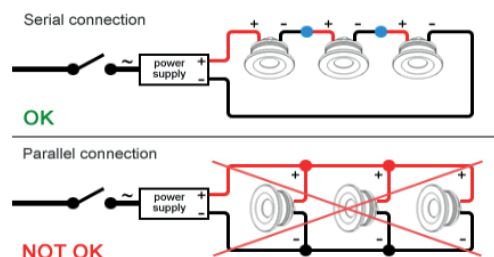

Product datasheet

TIKI

code : 310.____

DESCRIPTION

EN Small lamp in Led «with 110° lights» made of profile aluminum with an upward and sideward light.
 Degree of protection IP43 - Class III - CE
 Voltage: 350mA
 Dimensions: Coverplate 30mm x 30mm or Φ 29mm thickness 2,5mm
 Body Φ 15mm height 15mm
 Luminaire made of solid aluminum,
 Color:
 02A - Black anodised
 32 - Anodised aluminum
 33 - Bronze anodised

ΠΕΡΙΓΡΑΦΗ

Πολύ μικρό χωνευτό φωτιστικό led κατασκευασμένο από ανοδωμένο αλουμίνιο. Κατάλληλο για ειδικές κατασκευές, γυψοσανίδες, και ξύλινες κατασκευές.

Degree of protection IP43 - Class III - CE
 Voltage: 350mA
 Dimensions: Πρόσωση 30mm x 30mm or Φ 29mm πάχος 2,5mm Σώμα Φ 15mm ύψος 15mm
 Σώμα κατασκευασμένο από συμπαγές αλουμίνιο

Χρώματα:
 02A - Μαύρη ανοδείωση
 32 - Ανοδωμένο Αλουμ.
 33 - Μπρονζέ Ανοδείωση

Product datasheet

TIKI

code : 310._._._._

Product code: Code produit:	310.R._._._	310.K._._._	
Power: Puissance:	1W		
*LED	D 5000K° - 95lm		
Colour:	N 4000K° - 95lm		
Couleur:	W 3000K° - 95lm		
Driver type: Convertisseur:	350mA Constant Current (not included)		
Voltage:	350mA		
Light diffusion angle °:	110°		
Classification:	CE - IP43 - IK09 - Class III		
PRODUCT	02A Black Anodized		
Colour:	32 Anodized Aluminum		
Couleur:	33 Bronze Anodized		
Lamptype: Type de lampe:	LED incorporated		
Lifetime / durée de vie:	50.000 hrs		
Material: Matériaux:	Solid Aluminum		
Origin: Origine:	Made in Belgium		
Weight:	0,10kgr		
Dimmable:	yes		
Adjustable:	no		
Warranty: Garantie:	2 years		
Glass type: Type de verre	Safety clear plexiglass		