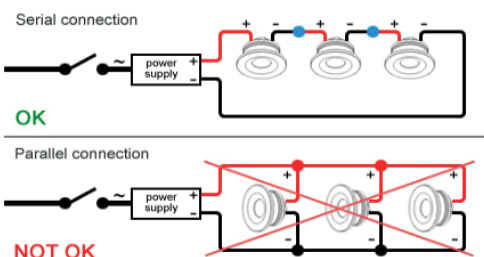

Voltage: 350mA

Διαστάσεις: Πρόσοψη 30mm x 30mm or  $\Phi$ 29mm πάχος 5mm

Σώμα  $\Phi$ 15mm ύψος 15mm

Σώμα κατασκευασμένο από συμπαγές αλουμίνιο

Χρώματα:

02A: Μαύρη ανοδείωση

32: Ανοδειωμένο Αλουμ.

33: Μπρονζέ Ανοδείωση