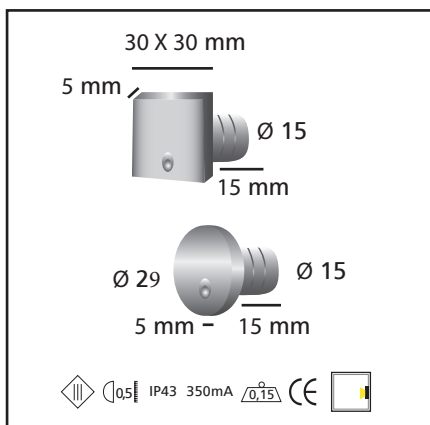

## DESCRIPTION

**EN** Small recessed spot Led, with indirect light made of profile aluminum with an upward and sideward light

Degree of protection IP43 - Class III - CE

Voltage: 350mA

Dimensions: Coverplate 30mm x 30mm or  $\Phi$ 29mm thickness 5mm

Body:  $\Phi$ 15mm height 15mm

Luminaire made of solid aluminum,

Color:

02A - Black anodised

32 - Anodised aluminum

33 - Bronze anodised

Voltage: 350mA

Διαστάσεις: Πρόσοψη 30mm x 30mm or  $\Phi$ 29mm πάχος 5mm

Σώμα  $\Phi$ 15mm ύψος 15mm

Σώμα κατασκευασμένο από συμπαγές αλουμίνιο

Χρώματα:

02A: Μαύρη ανοδείωση

32: Ανοδειωμένο Αλουμ.

33: Μπρονζέ Ανοδείωση