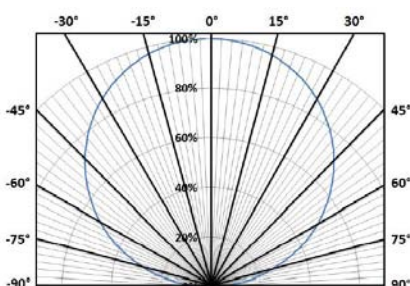

BEL Lighting 8008.1_37. __

The luminaire contains built-in LED lamps

A++
A+
A
B
C
D
E

A+

The LED-lamps cannot be changed in the luminaire

874/2012