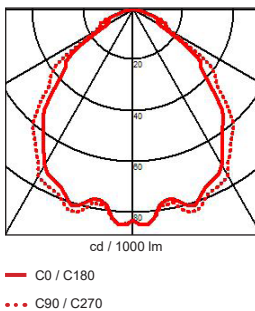

Description

EN Wall or ceiling, this reliable and economic luminaire is used in many interior and exterior architectural projects.
 Degree of protection IP54 - IK02 - Class 1 - CE
 Fixation with 2 screws, 2 holes 4,5mm diameter, 70mm distance between centers.
 With 1 cable gland for cable max. 10mm diameter.
 Luminaire made of cast aluminum or brass, stainless steel screws, sandblasted white glass.
 Color: 00 - Natural aluminum
 07 - Natural brass

FR Applique ou Plafonnier, ce luminaire fiable et économique est utilisé dans de nombreux projets d'architecture intérieure et extérieure.
 Degré de protection IP54 - IK02 - Classe 1 - CE
 Luminaire fabriqué en fonte d'aluminium ou laiton, visserie en inox, verre sable blanc.
 Fixation avec 2 vis, 2 trous diamètre 4,5mm, entraxe 70mm.
 Avec 1 presse-étoupe pour câble max. diamètre 10mm.
 Couleur: 00 - Aluminium naturel
 07 - Laiton naturel

BEL Lighting

 The luminaire is compatible with bulbs of the energy classes:

A++
 A+
 A
 B
 C
 D
 E

874/2012 

Product datasheet

VODIS A

code : 1139._ _

Product code : Code produit : Produkt-Code :	1139._ _
Power : Puissance : Leistung :	max. 25W
Lamp type : Type de lampe : Leuchtentyp :	LED (max. diameter 17mm / height 56 mm)
Soquet:	G9
Driver type : Convertisseur : Konverter :	
Voltage :	220-240V
Classification :	CE - IP54 - IK02 Class I
Colour : Couleur : Farbe :	00 Natural aluminum 07 Natural Brass
Material : Matériaux : Material :	Cast brass or aluminum
Origin : Origine : Herkunft :	Made in Greece
Dimmable:	yes
Adjustable:	no
Weight :	00 0,40kg 07 0,80kg
Warranty : Garantie :	2 years
Glass type : Type de verre : Glastyp :	Sandblasted white glass