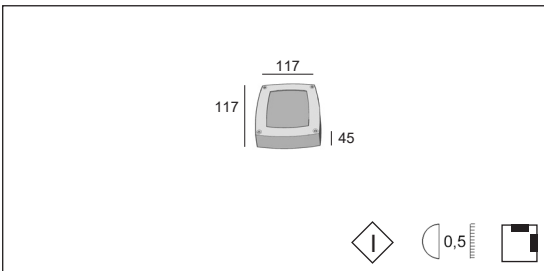

Description

EN Wall or ceiling, this reliable and economic luminaire is used in many interior and exterior architectural projects.
 Degree of protection IP54 - IK02 - Class 1 - CE
 Fixation with 2 screws, 2 holes 4,5mm diameter, 70mm distance between centers.
 With 1 cable gland for cable max. 10mm diameter.
 Luminaire made of cast aluminum or brass, stainless steel screws, sandblasted white glass.
 Color: 00 - Natural aluminum
 07 - Natural brass

FR Applique ou Plafonnier, ce luminaire fiable et économique est utilisé dans de nombreux projets d'architecture intérieure et extérieure.
 Degré de protection IP54 - IK02 - Classe 1 - CE
 Luminaire fabriqué en fonte d'aluminium ou laiton, visserie en inox, verre sable blanc.
 Fixation avec 2 vis, 2 trous diamètre 4,5mm, entraxe 70mm.
 Avec 1 presse-étoupe pour câble max. diamètre 10mm.
 Couleur: 00 - Aluminium naturel
 07 - Laiton naturel

BEL Lighting

 The luminaire is compatible with bulbs of the energy classes:

A++
 A+
 A
 B
 C
 D
 E

874/2012 

Product datasheet

VODIS A

code : 1139._ _

Product code : Code produit : Produkt-Code :	1139._ _
Power : Puissance : Leistung :	max. 25W
Lamp type : Type de lampe : Leuchtentyp :	LED (max. diameter 17mm / height 56 mm)
Soquet:	G9
Driver type : Convertisseur : Konverter :	
Voltage :	220-240V
Classification :	CE - IP54 - IK02 Class I
Colour : Couleur : Farbe :	00 Natural aluminum 07 Natural Brass
Material : Matériaux : Material :	Cast brass or aluminum
Origin : Origine : Herkunft :	Made in Greece
Dimmable:	yes
Adjustable:	no
Weight :	00 0,40kg 07 0,80kg
Warranty : Garantie :	2 years
Glass type : Type de verre : Glastyp :	Sandblasted white glass