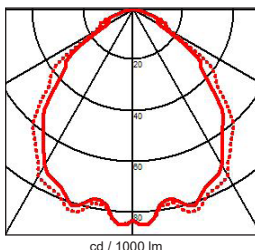

• Description

EN Wall or ceiling, this reliable and economic luminaire is used in many interior and exterior architectural projects.

Degree of protection IP54 - IK02 - Class 1 - CE

Fixation with 2 screws, 2 holes 4,5mm diameter, 70mm distance between centers.

With 1 cable gland for cable max. 10mm diameter.

Luminaire made of cast aluminum or brass, stainless steel screws, sandblasted white glass.

Color: 00 - Natural aluminum

07 - Natural brass

FR Applique ou Plafonnier, ce luminaire fiable et économique est utilisé dans de nombreux projets d'architecture intérieure et extérieure.

Degré de protection IP54 - IK02 - Classe 1 - CE

Luminaire fabriqué en fonte d'aluminium ou laiton, visserie en inox, verre sable blanc.

Fixation avec 2 vis, 2 trous diamètre 4,5mm, entraxe 70mm.

Avec 1 presse-étoupe pour câble max. diamètre 10mm.

Couleur: 00 - Aluminium naturel

07 - Laiton naturel

— C0 / C180

... C90 / C270

BEL Lighting

The luminaire is compatible with bulbs of the energy classes:

874/2012