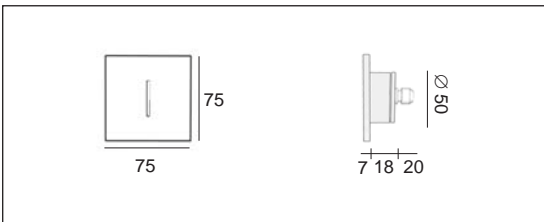

Product datasheet

YORKA D

code : 8058._._._._

Description

EN Small recessed square LED wall luminaire in aluminum. Fits discreetly into your wall to give a good atmosphere.
 Degree of protection IP65 - CE
 8058._11._ : Class 3 - Driver 350mA constant current not included
 8058._40._ : Class 1 - 230V
 Dimensions: plate: 75x75mm - base: diameter 50mm, thickness: 38mm
 Luminaire made of solid aluminum, stainless steel screws, safety sandblasted glass.
 Color: 01 - White
 02 - Black
 32 - Anodized aluminum
 39 - Grey

FR Petit luminaire carré led, pour encastrement mural, fabriqué en aluminium. Se place discrètement dans vos murs pour donner une ambiance.
 Degré de protection IP65 - CE
 8058._11._ : Classe 3 - Driver 350mA courant constant non incorporé
 8058._40._ : Classe 1 - 230V
 Dimensions: plaque: 75x75mm - base: diamètre 50mm, épaisseur: 38mm
 Luminaire fabriqué en aluminium, visserie en inox, verre sablé de protection.
 Couleur: 01 - Blanc
 02 - Noir
 32 - Aluminium anodisé
 39 - Gris