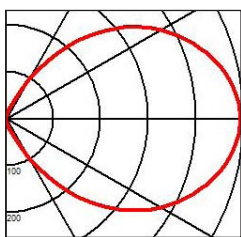

Product datasheet

AMPAS

code : 8015.W80.04

code : 8015.G9.04

Description

EN Wall or ceiling, in stainless steel for an installation on a wall or ceiling, using LED or a halogen lamp.
 Degree of protection IP65 - Class 1 - CE
 voltage: 230V
 Dimensions: diameter 140mm - width: 45mm
 Fixation with 2 screws, 2 holes diameter 5mm, 101mm distance between centers.
 With 2 cable glands for cable max. 10mm diameter
 Luminaire made of stainless steel, stainless steel screws, safety sandblasted glass.
 Color: 04 - Brushed stainless steel

FR Applique ou plafonnier en inox pour une installation au mur ou au plafond, utilisant une lampe Led ou halogène.
 Degré de protection IP65 - Classe 1 - CE
 voltage: 230V
 Dimensions: diamètre 140mm - largeur: 45mm
 Fixation avec 2 vis, 2 trous de diamètre 5mm, entraxe: 101mm.
 Avec 2 presse-étoupes pour cable de max. 10mm de diamètre
 Luminaire fabriqué en inox, visserie en inox, verre de sécurité sablé.
 Couleur: 04 - Inox brossé