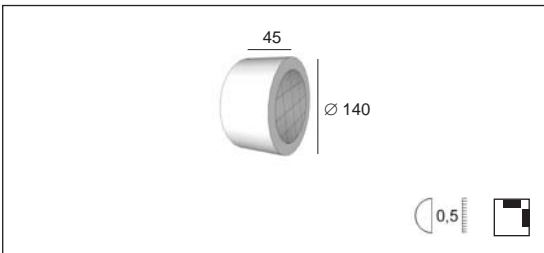

Product datasheet

AMPAS

code : 8015.W80.04

code : 8015.G9.04

Description

EN Wall or ceiling, in stainless steel for an installation on a wall or ceiling, using LED or a halogen lamp.
 Degree of protection IP65 - Class 1 - CE
 voltage: 230V
 Dimensions: diameter 140mm - width: 45mm
 Fixation with 2 screws, 2 holes diameter 5mm, 101mm distance between centers.
 With 2 cable glands for cable max. 10mm diameter
 Luminaire made of stainless steel, stainless steel screws, safety sandblasted glass.
 Color: 04 - Brushed stainless steel

FR Applique ou plafonnier en inox pour une installation au mur ou au plafond, utilisant une lampe Led ou halogène.
 Degré de protection IP65 - Classe 1 - CE
 voltage: 230V
 Dimensions: diamètre 140mm - largeur: 45mm
 Fixation avec 2 vis, 2 trous de diamètre 5mm, entraxe: 101mm.
 Avec 2 presse-étoupes pour cable de max. 10mm de diamètre
 Luminaire fabriqué en inox, visserie en inox, verre de sécurité sablé.
 Couleur: 04 - Inox brossé