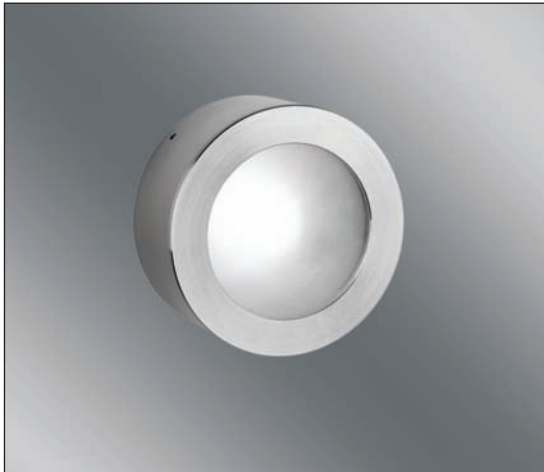

Product datasheet

AMPAS

code : 8015.W80.04

code : 8015.G9.04

Description

EN Wall or ceiling, in stainless steel for an installation on a wall or ceiling, using LED or a halogen lamp.
 Degree of protection IP65 - Class 1 - CE
 voltage: 230V
 Dimensions: diameter 140mm - width: 45mm
 Fixation with 2 screws, 2 holes diameter 5mm, 101mm distance between centers.
 With 2 cable glands for cable max. 10mm diameter
 Luminaire made of stainless steel, stainless steel screws, safety sandblasted glass.
 Color: 04 - Brushed stainless steel

FR Applique ou plafonnier en inox pour une installation au mur ou au plafond, utilisant une lampe Led ou halogène.
 Degré de protection IP65 - Classe 1 - CE
 voltage: 230V
 Dimensions: diamètre 140mm - largeur: 45mm
 Fixation avec 2 vis, 2 trous de diamètre 5mm, entraxe: 101mm.
 Avec 2 presse-étoupes pour cable de max. 10mm de diamètre
 Luminaire fabriqué en inox, visserie en inox, verre de sécurité sablé.
 Couleur: 04 - Inox brossé

— C0 / C180
 ... C90 / C270

BEL Lighting 8015.W80.04

 The luminaire contains built-in LED lamps

A++
A+
A
B
C
D
E

A

The LED-lamps cannot be changed in the luminaire

874/2012 

BEL Lighting 8015.G9.04