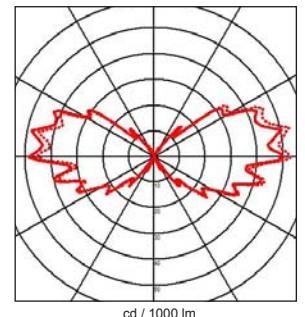

729.G9.____ :

Dimensions: diamètre 65mm - hauteur: 200mm - largeur totale: 115mm - diamètre base: 65mm

Luminaire fabriqué en aluminium ou en laiton, visserie en inox, verre intérieur mat (blanc).

Fixation avec 2 vis, 2 trous de 5mm de diamètre, entraxe: 32mm.

Avec 2 entrées pour câble de max. 10mm de diamètre.

Couleurs: 00 - Aluminium brossé

02 - Noir

07 - Laiton

09 - Bronze