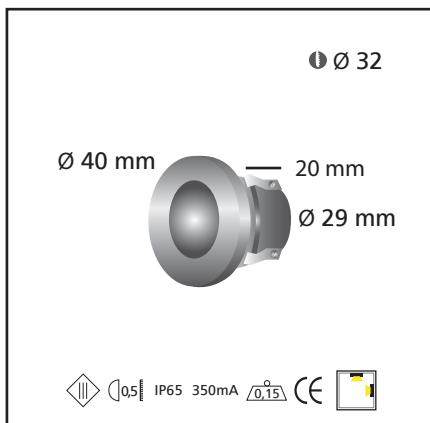

ΠΕΡΙΓΡΑΦΗ

Μικρό χωνευτό φωτιστικό led κατασκευασμένο από ανοδευμένο αλουμίνιο. Η σειρά Bibi είναι ιδανική για άμεσο αλλά και έμμεσο φωτισμό, εξαρτάται από την επιλογή της πρόσοψης, σε εξωτερικούς χώρους, σκάλες, πάρκινγκ, μονοπάτια, διαδρόμους, τοιχία, ακόμα και για οροφές. Το άψογο φινιρίσμα καθώς και το υψηλό επίπεδο φωτισμού κάνουν τη σειρά Bibi να ξεχωρίζει.

Degree of protection IP65 - Class III - CE

Voltage: 350mA

Dimensions: Πρόσοψη 40mm x 40mm or Φ 40mm πάχος 2,5mm

Σώμα Φ 29mm ύψος 20mm

Σώμα κατασκευασμένο από συμπαγές αλουμίνιο

Χρώματα:

01 - Λευκό

02A - Μαύρη ανοδείωση

32 - Ανοδευμένο Αλουμ.

33 - Μπρονζέ Ανοδείωση