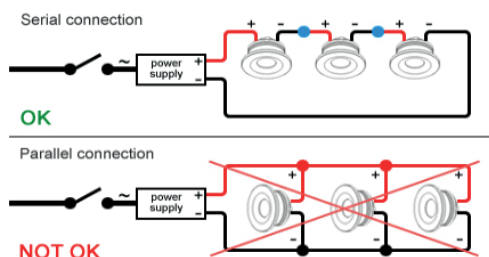

ΠΕΡΙΓΡΑΦΗ

Μικρό χωνευτό φωτιστικό led κατασκευασμένο από ανοδευμένο αλουμίνιο. Η σειρά Bibi είναι ιδανική για άμεσο αλλά και έμμεσο φωτισμό, εξαρτάται από την επιλογή της πρόσοψης, σε εξωτερικούς χώρους, σκάλες, πάρκινγκ, μονοπάτια, διαδρόμους, τοιχία, ακόμα και για οροφές. Το άψογο φινιρίσμα καθώς και το υψηλό επίπεδο φωτισμού κάνουν τη σειρά Bibi να ξεχωρίζει.

Degree of protection IP65 - Class III - CE

Voltage: 350mA

Dimensions: Πρόσοψη 40mm x 40mm or Φ 40mm πάχος 2,5mm

Σώμα Φ 29mm ύψος 20mm

Σώμα κατασκευασμένο από συμπαγές αλουμίνιο

Χρώματα:

01 - Λευκό

02A - Μαύρη ανοδείωση

32 - Ανοδευμένο Αλουμ.

33 - Μπρονζέ Ανοδείωση