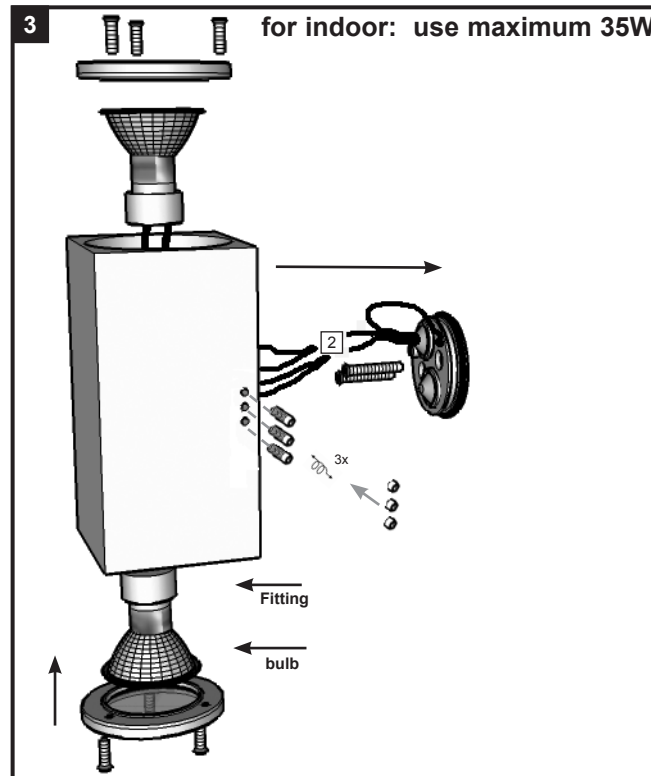

CUBE (exterior)

last update 13/07/2015

BEL1046

Cube TR :	code 906.GU.32	max.1X50W QPAR16/GU10 - 230V~ - CE - IP65 -			
Cube 1L :	code 902.GU.32	max.1X50W QPAR16/GU10 - 230V~ - CE - IP65 -			
Cube 2L :	code 907.GU.32	max.2X50W QPAR16/GU10 - 230V~ - CE - IP65 -			
Cube Bis:	code 904.GU.32	max.2X50W QPAR16/GU10 - 230V~ - CE - IP65 -			

1. FIT THE WALL FIXATION ON THE WALL
2. MAKE THE ELECTRICAL CONNECTION
3. PLACE THE LUMINARY
4. SWITCH ON

PART A

Lees de algemene gebruiksvoorwaarden : PART B
Lire attentivement les conditions générales d'utilisation: PART B
Read attentively the general instructions: PART B
Lesen Sie die allgemeinen Gebrauchsanweisungen: PART B
Διαβάστε της γενικες οδηγίες : PART B