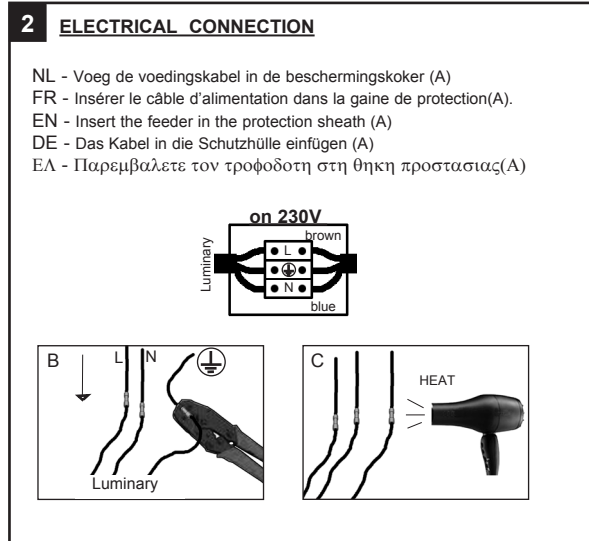

CUBE (exterior)

last update 13/07/2015

BEL1046

Cube TR :	code 906.GU.32	max.1X50W QPAR16/GU10 - 230V~ - CE - IP65 -			
Cube 1L :	code 902.GU.32	max.1X50W QPAR16/GU10 - 230V~ - CE - IP65 -			
Cube 2L :	code 907.GU.32	max.2X50W QPAR16/GU10 - 230V~ - CE - IP65 -			
Cube Bis:	code 904.GU.32	max.2X50W QPAR16/GU10 - 230V~ - CE - IP65 -			

1. FIT THE WALL FIXATION ON THE WALL
2. MAKE THE ELECTRICAL CONNECTION
3. PLACE THE LUMINARY
4. SWITCH ON

PART A

Lees de algemene gebruiksvoorwaarden : PART B
Lire attentivement les conditions générales d'utilisation: PART B
Read attentively the general instructions: PART B
Lesen Sie die allgemeinen Gebrauchsanweisungen: PART B
Διαβάστε της γενικες οδηγίες : PART B