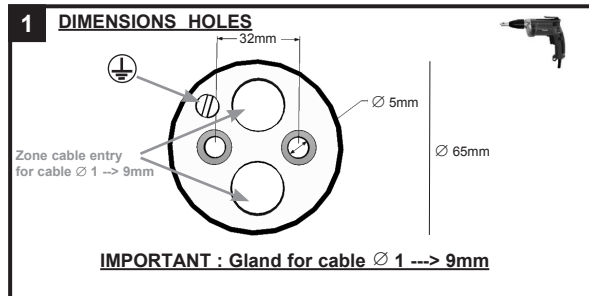

CUBE (exterior)

last update 13/07/2015

BEL1046

Cube TR :	code 906.GU.32	max.1X50W QPAR16/GU10 - 230V~ - CE - IP65 -			
Cube 1L :	code 902.GU.32	max.1X50W QPAR16/GU10 - 230V~ - CE - IP65 -			
Cube 2L :	code 907.GU.32	max.2X50W QPAR16/GU10 - 230V~ - CE - IP65 -			
Cube Bis:	code 904.GU.32	max.2X50W QPAR16/GU10 - 230V~ - CE - IP65 -			

1. FIT THE WALL FIXATION ON THE WALL
2. MAKE THE ELECTRICAL CONNECTION
3. PLACE THE LUMINARY
4. SWITCH ON

PART A

Lees de algemene gebruiksvoorwaarden : PART B
Lire attentivement les conditions générales d'utilisation: PART B
Read attentively the general instructions: PART B
Lesen Sie die allgemeinen Gebrauchsanweisungen: PART B
Διαβάστε της γενικες οδηγίες : PART B