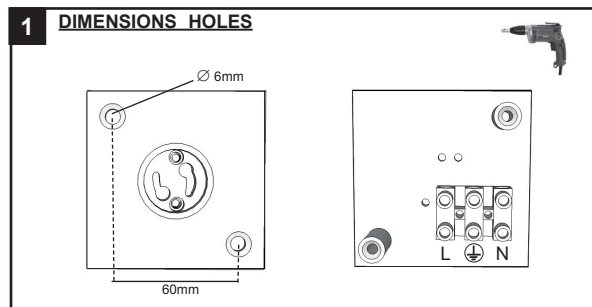

CUBE TR (interior)

last update 28/09/2015

BEL1046

Cube TR : code 906. EC . . .

max.50W - GU10/QPAR16 or LED solution - 220/240V~ - CE - IP20 -  -  - 

BEL LIGHTING sprl
Avenue Ernest Solvay 42
B-1480 Saintes (Tubize)
Belgium
Phone: +32(0)2 3552428
Fax: +32(0)2 3550396
e-mail: info@bel-lighting.com
www.bel-lighting.com

INSTALLATION INSTRUCTIONS - PART A

1. FIT THE CEILING FIXATION
2. MAKE THE ELECTRICAL CONNECTION
3. PLACE THE LUMINARY
4. SWITCH ON

PART

A

Lees de algemene gebruiksvoorwaarden : PART B
Lire attentivement les conditions générales d'utilisation: PART B
Read attentively the general instructions: PART B
Lesen Sie die allgemeinen Gebrauchsanweisungen: PART B
Διαβάστε της γενικές οδηγίες : PART B