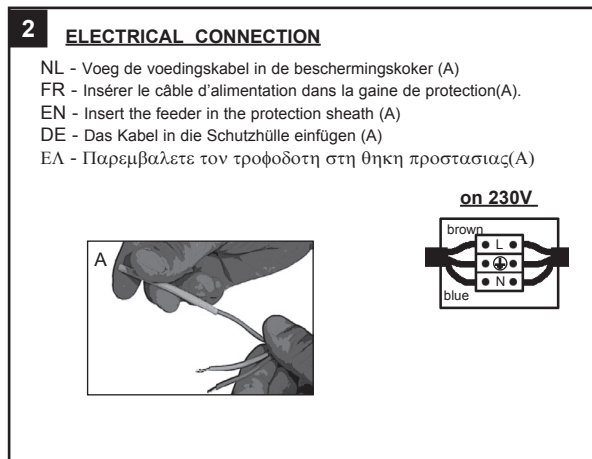

CUBE TR (interior)

last update 28/09/2015

BEL1046

Cube TR : code 906. EC . . .

max.50W - GU10/QPAR16 or LED solution - 220/240V~ - CE - IP20 -  -  - 

BEL LIGHTING sprl
Avenue Ernest Solvay 42
B-1480 Saintes (Tubize)
Belgium
Phone: +32(0)2 3552428
Fax: +32(0)2 3550396
e-mail: info@bel-lighting.com
www.bel-lighting.com

INSTALLATION INSTRUCTIONS - PART A

1. FIT THE CEILING FIXATION
2. MAKE THE ELECTRICAL CONNECTION
3. PLACE THE LUMINARY
4. SWITCH ON

PART

A

Lees de algemene gebruiksvoorwaarden : PART B
Lire attentivement les conditions générales d'utilisation: PART B
Read attentively the general instructions: PART B
Lesen Sie die allgemeinen Gebrauchsanweisungen: PART B
Διαβάστε της γενικές οδηγίες : PART B