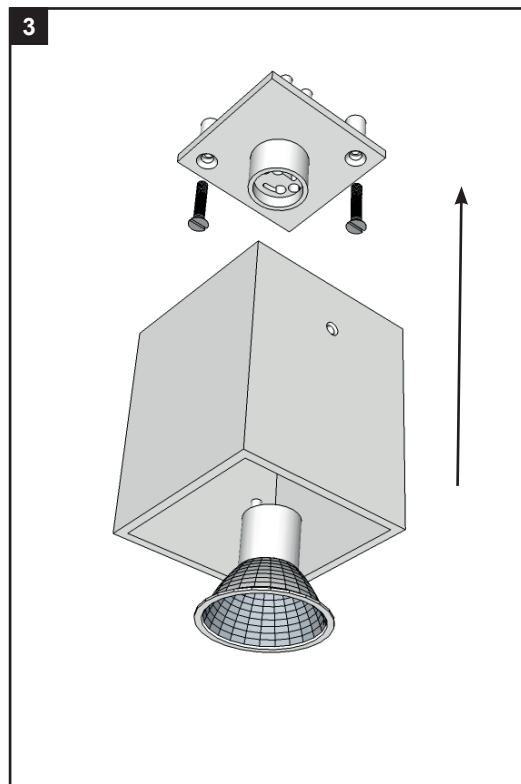

CUBE TR (interior)

last update 28/09/2015

BEL1046

Cube TR : code 906. EC . . .

max.50W - GU10/QPAR16 or LED solution - 220/240V~ - CE - IP20 -  -  - 

BEL LIGHTING sprl
Avenue Ernest Solvay 42
B-1480 Saintes (Tubize)
Belgium
Phone: +32(0)2 3552428
Fax: +32(0)2 3550396
e-mail: info@bel-lighting.com
www.bel-lighting.com

INSTALLATION INSTRUCTIONS - PART A

1. FIT THE CEILING FIXATION
2. MAKE THE ELECTRICAL CONNECTION
3. PLACE THE LUMINARY
4. SWITCH ON

PART

A

Lees de algemene gebruiksvoorwaarden : PART B
Lire attentivement les conditions générales d'utilisation: PART B
Read attentively the general instructions: PART B
Lesen Sie die allgemeinen Gebrauchsanweisungen: PART B
Διαβάστε της γενικές οδηγίες : PART B