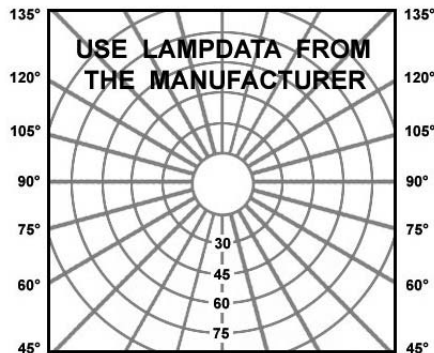

Down

BEL Lighting 932.2G.04

The luminaire is compatible with bulbs of the energy classes:

874/2012