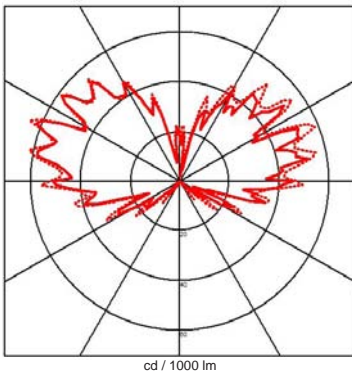

Description

EN Wall luminaire made in stainless steel, this downward and upward luminaire is for Led lamp or halogen. This quality luminaire is manufactured by machining process.
Degree of protection IP65 - Class 1 - CE
Dimensions: diameter 65mm - height: 290mm - total width: 115mm - base diameter: 60mm
Luminaire made of stainless steel, screws in stainless steel, mat interior glass (white) + safety clear glass.
Fixation with 2 screws, 2 holes 5mm diameter, 32mm distance between centers.
With 2 cable entry for cable max. 10mm diameter.
Color: 04 - Brushed stainless steel

FR Applique fabriquée en inox, ce luminaire avec lumière descendante et ascendante pour lampe led ou halogène est à installer au mur. Cette applique de qualité est fabriquée par procédé d'usinage.
Degré de protection IP65 - Classe 1 - CE
Dimensions: diamètre 65mm - hauteur: 290mm - largeur totale: 115mm - diamètre de la base: 60mm
Luminaire fabriqué en inox, visserie en inox, verre intérieur mat (blanc) + verre clair de sécurité.
Fixation avec 2 vis, 2 trous de 5mm de diamètre, entraxe: 32mm.
Avec 2 entrées pour câble de max. 10mm de diamètre.
Couleur: 04 - Inox brossé

Up

— C0 / C180
... C90 / C270