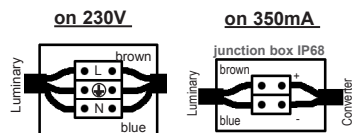

1. DIMENSION HOLES
2. MAKE THE ELECTRICAL CONNECTION
3. PLACE THE LUMINARY ON THE WALL
4. SWITCH ON

Installation : Led Power Supply

Red : +
Black : -

only use a Power supply delivery from BEL LIGHTING - SENICO

2 ELECTRICAL CONNECTION

- NL - Voeg de voedingskabel in de beschermingskoker (A)
- FR - Insérer le câble d'alimentation dans la gaine de protection(A).
- EN - Insert the feeder in the protection sheath (A)
- DE - Das Kabel in die Schutzhülle einfügen (A)
- ΕΛ - Παρεμβάλετε τον τροφοδοτή στη θήκη προστασίας(A)