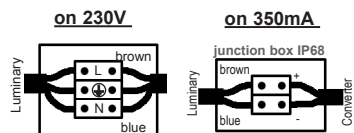

1. DIMENSION HOLES
2. MAKE THE ELECTRICAL CONNECTION
3. PLACE THE LUMINARY
4. SWITCH ON

Installation : Led Power Supply

Red : +
Black : -

only use a Power supply delivery from BEL LIGHTING - SENICO

2 ELECTRICAL CONNECTION

- NL - Voeg de voedingskabel in de beschermingskoker (A)
- FR - Insérer le câble d'alimentation dans la gaine de protection(A).
- EN - Insert the feeder in the protection sheath (A)
- DE - Das Kabel in die Schutzhülle einfügen (A)
- ΕΛ - Παρεμβάλετε τον τροφοδοτή στη θήκη προστασίας(A)