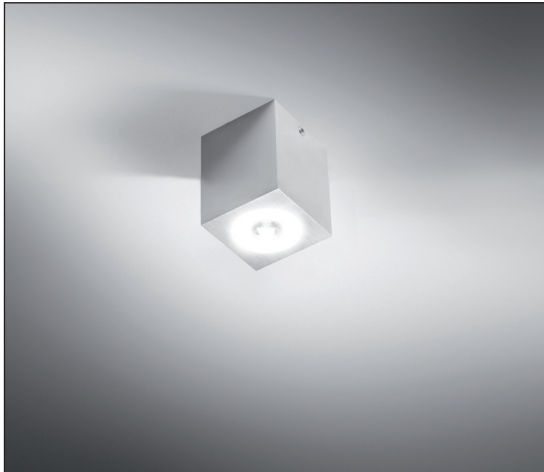

Product datasheet

**KOBA TR**

code : 8047.\_\_\_\_.\_\_\_\_

**Description**

**EN** This high quality ceiling lamp is a durable product manufactured in solid aluminum uses the latest LED technology, it combines high efficiency and long life. This fixture is an attractive solution for many indoor or outdoor lighting installations.

Degree of protection IP65 - IK09 - CE - Class 1 (230V) or Class 3 (350mA)  
 Luminaire made of solid aluminum, stainless steel screws, safety plexiglass.

- Colors: 01 - White  
 02 - Black  
 32 - Anodised aluminum  
 39 - Grey  
 48 - Dark Grey (RAL 7016 structured)

**FR** Plafonnier durable de grande qualité fabriqué en aluminium massif utilisant la dernière technologie Led, il combine haute efficacité et longue durée de vie. Ce luminaire est une solution attractive pour beaucoup d'installations en intérieur ou en extérieur.

Degré de protection IP65 - IK09 - CE - Classe 1 (230V) ou Classe 3 (350mA)  
 Luminaire fabriqué en aluminium massif, visserie en inox, plexiglass de sécurité.

- Couleurs: 01 - Blanc  
 02 - Noir  
 32 - Aluminium anodisé  
 39 - Gris  
 48- Gris foncé (RAL 7016 structuré)